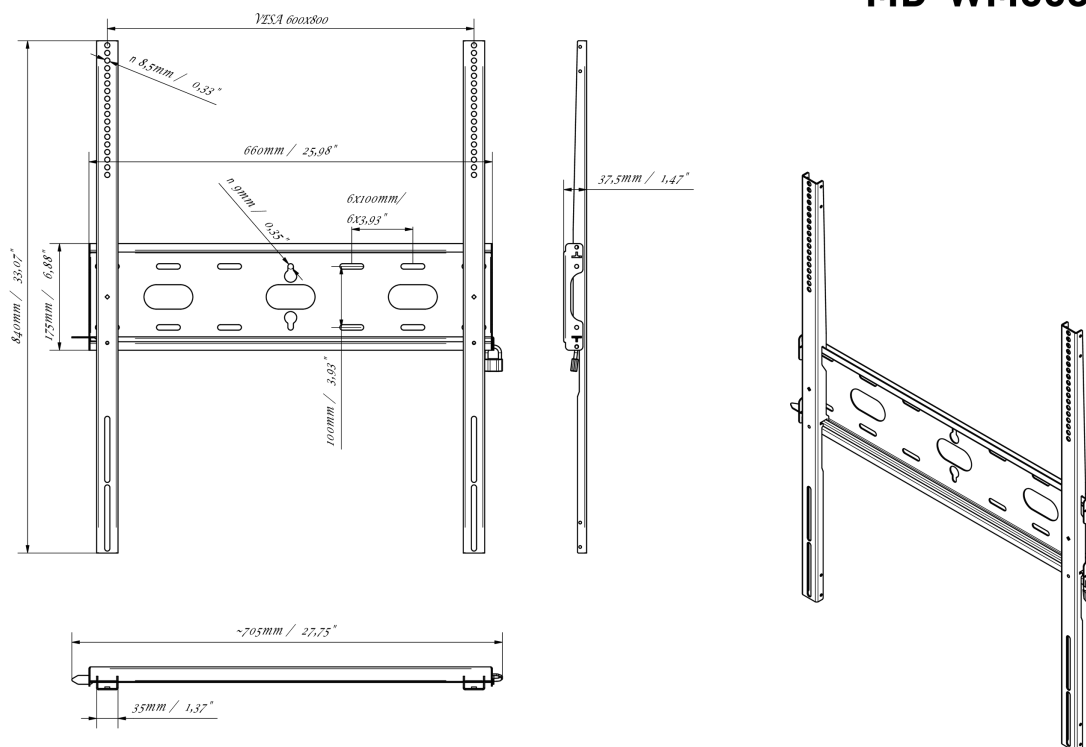

01 URZĄDZENIE

Typ

Uchwyt ścienny

02 SPECYFIKACJA

Waga max.

125kg / monitor

VESA min.

400 x 400mm

VESA max.

600 x 800mm

MD-WM6080

03 WYMIARY / WAGA

Wymiary produktu szer. x wys. x gł. 660 x 840 x 37.5mm

Wymiary pudła szer. x wys. x gł. 930 x 220 x 40mm

Waga (bez pudła) 3.4kg

Waga (z pudłem) 4.1kg