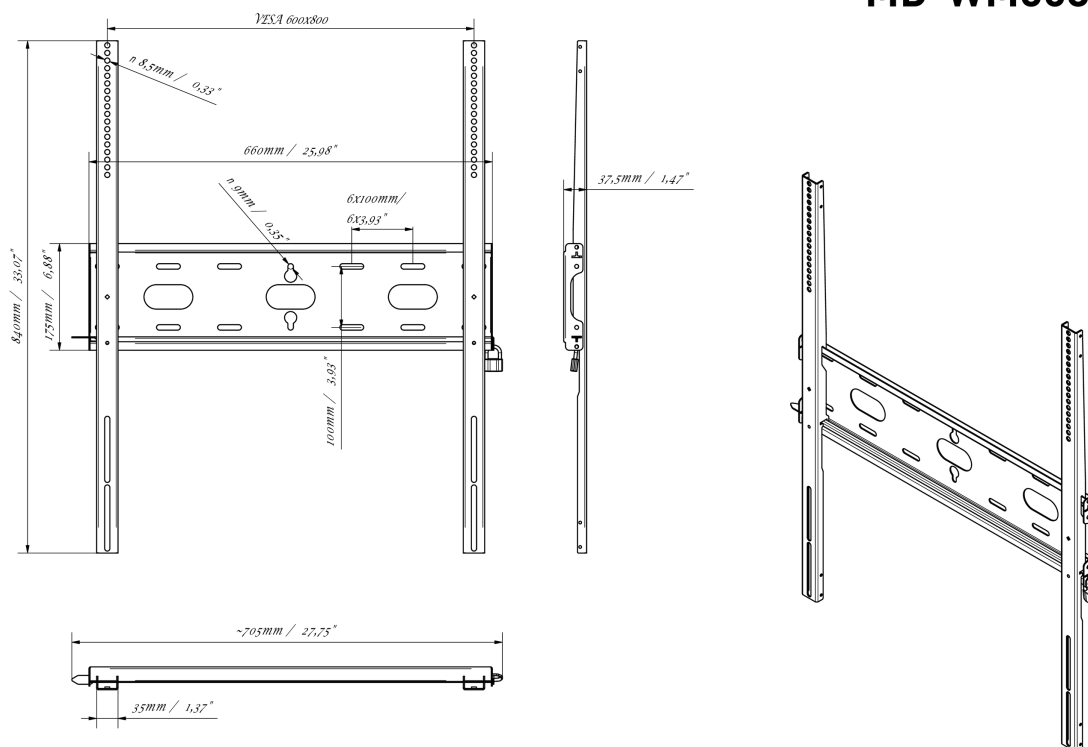

MD-WM6080

Wszystkie znaki towarowe zastrzeżone. Pomyłki i wprowadzanie zmian zastrzeżone. Specyfikacje produktów mogą ulec zmianie bez wcześniejszego zawiadomienia. Wszystkie monitory LCD iiyama są zgodne z normą ISO-9241-307:2008 określającą liczbę i rodzaj defektów matrycy.

© IIYAMA CORPORATION. ALL RIGHTS RESERVED