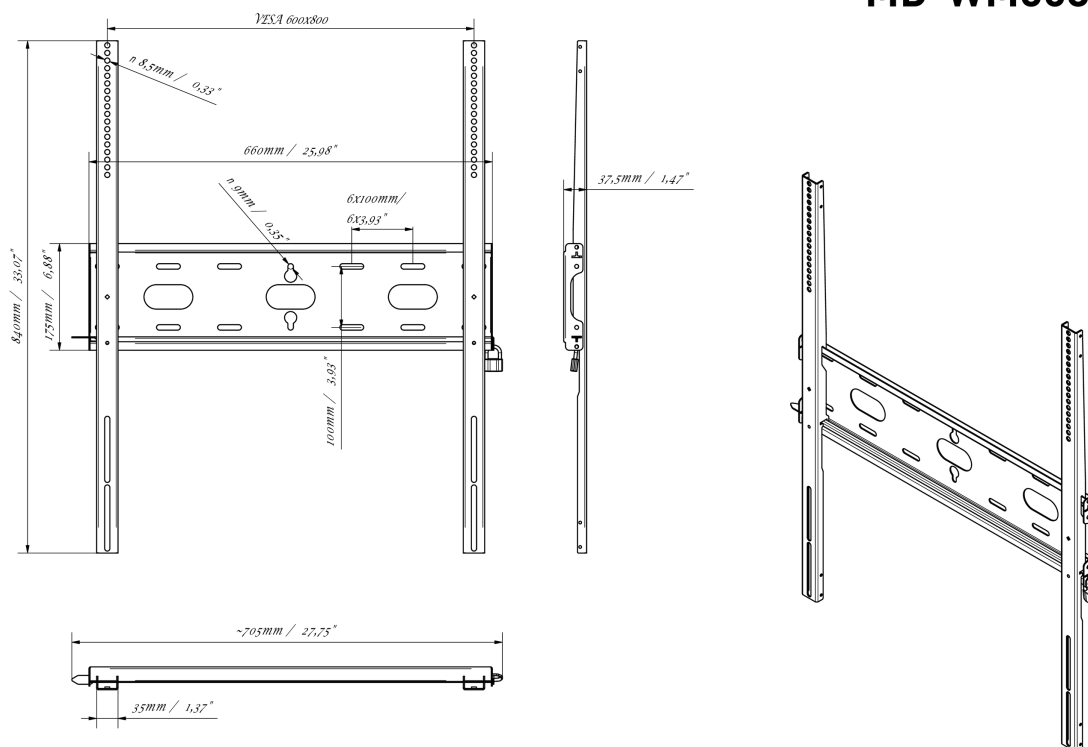

Универсальное настенное крепление, VESA до 600x800 мм, максимальный вес не более 125кг

Благодаря простой и быстрой системе фиксации, это настенное крепление гарантирует безопасное использование в таких условиях, как школы и другие общественные здания.

01 DEVICE

Type Wall Mount

02 TECHNICAL SPECIFICATION

Max weight capacity 125kg / монитор

VESA minimum 400 x 400mm

VESA maximum 600 x 800mm

MD-WM6080

Все товарные знаки и торговые марки являются собственностью их владельцев и они защищены. Ошибки и изменения допускаются. Спецификации могут быть изменены без уведомления. Все LCD мониторы соответствуют стандарту ISO-9241-307:2008 по политике битых пикселей.