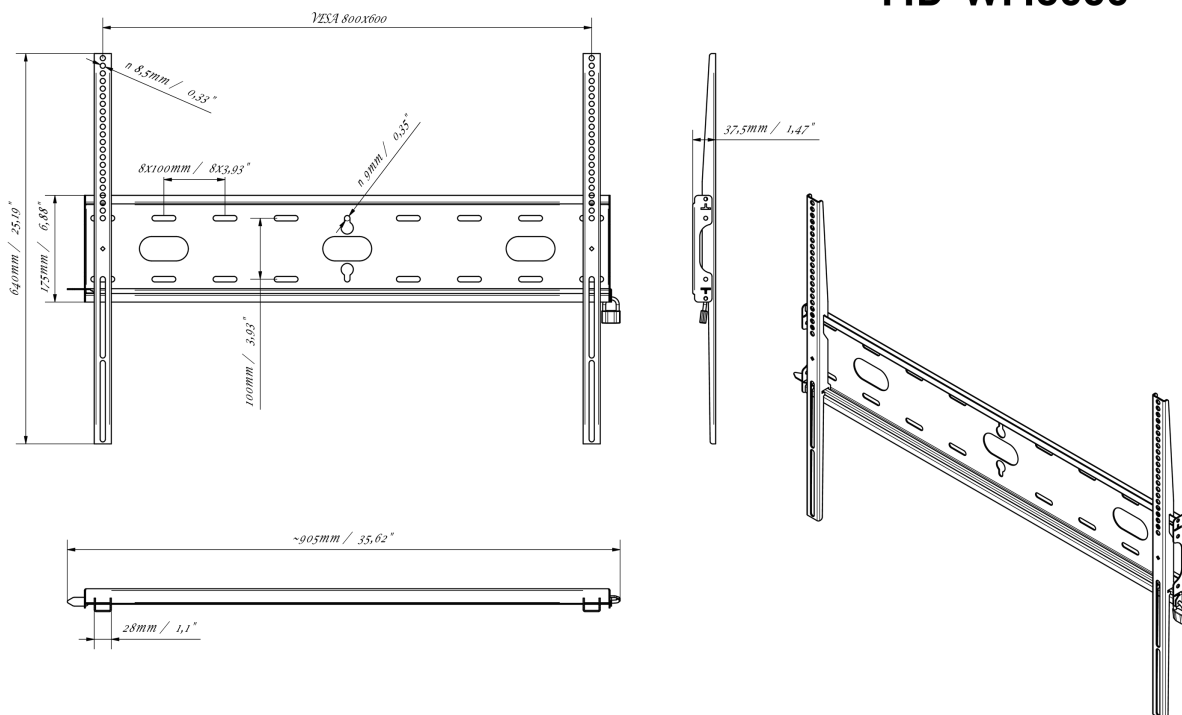

Fixation murale universelle, max 800x600mm, 125kg

Grâce à son système de fixation simple et rapide, ce support mural garantit une utilisation sûre dans des environnements tels que les écoles et autres bâtiments d'utilité publique.

01 LES SPÉCIFICATIONS

Max poids	125kg / moniteur
VESA min	100 x 100mm
VESA max	800 x 600mm

MD-WM8060

02 DIMENSIONS / POIDS

Dimensions produit L x H x P 860 x 640 x 37.5mm

Dimensions de la boîte L x H x P 930 x 220 x 40mm

Poids (sans boîte) 3.3kg

Poids (avec boîte) 4kg

Code EAN 5902841107380

MD-WM8060

Toutes les marques nommées sur ce site sont des marques déposées. iiyama ne pourra être tenu responsable d'éventuelles erreurs ou omissions contenues sur ce site. Tous les écrans LCD iiyama sont conformes à la norme ISO-9241-307:2008 pour ce qui concerne les défauts de pixel.