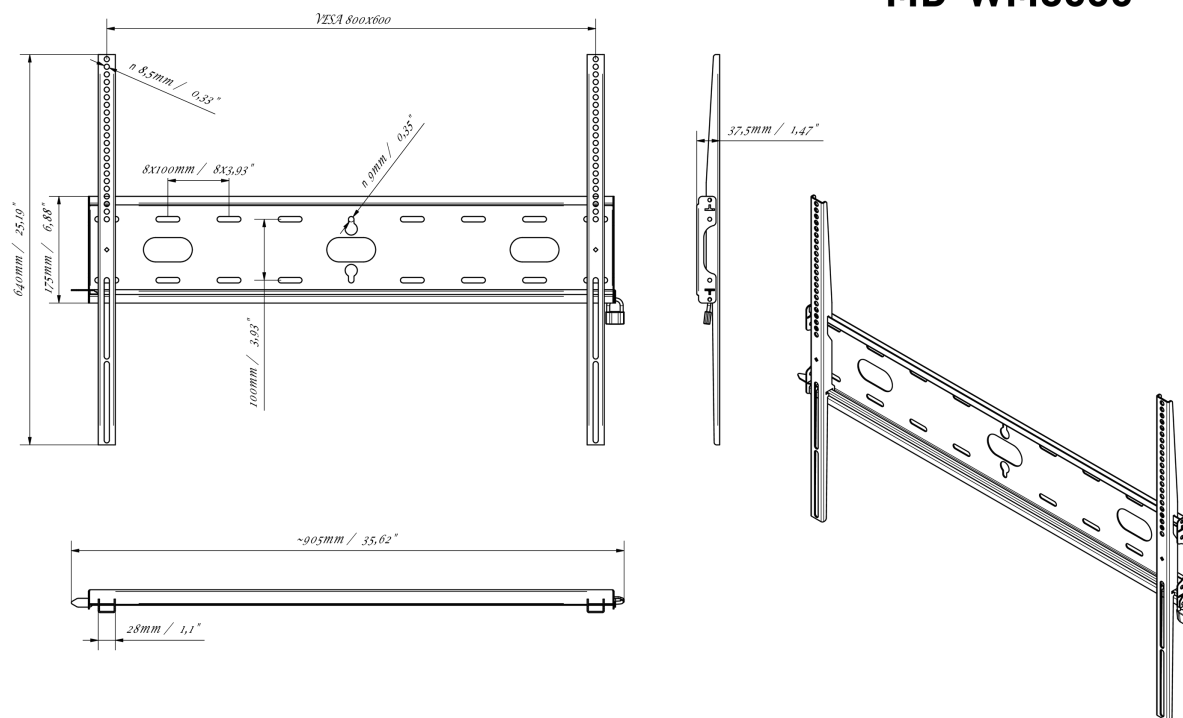

Универсальное настенное крепление, VESA до 800x600мм, максимальный вес не более 125кг

Благодаря простой и быстрой системе фиксации, это настенное крепление гарантирует безопасное использование в таких условиях, как школы и другие общественные здания.

01 DEVICE

Type Wall Mount

02 TECHNICAL SPECIFICATION

Max weight capacity 125kg / монитор

VESA minimum 100 x 100mm

VESA maximum 800 x 600mm

MD-WM8060

03 РАЗМЕР / ВЕС

Размер продукта Ш x В x Г 860 x 640 x 37.5мм

Размер коробки Ш x В x Г 930 x 220 x 40мм

Вес (без упаковки) 3.3кг

Вес (с упаковкой) 4кг

EAN код 5902841107380

MD-WM8060

Все товарные знаки и торговые марки являются собственностью их владельцев и они защищены. Ошибки и изменения допускаются. Спецификации могут быть изменены без уведомления. Все LCD мониторы соответствуют стандарту ISO-9241-307:2008 по политике битых пикселей.