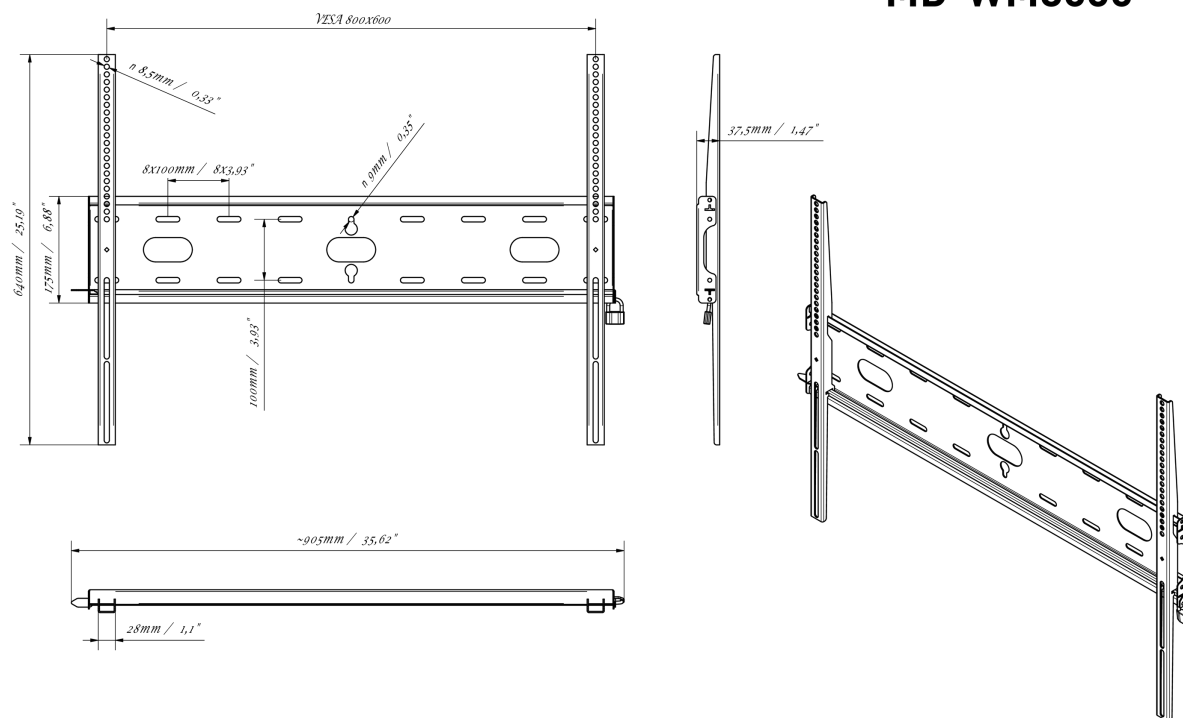

01 DEVICE

Type Wall Mount

02 SPECIFIKACE

Váha max. 125kg / monitor

VESA minimum 100 x 100mm

VESA maximum 800 x 600mm

MD-WM8060

03 ROZMĚRY / HMOTNOST

Rozměry výrobku Š x V x D 860 x 640 x 37.5mm

Rozměry balení Š x V x D 930 x 220 x 40mm

Váha (bez balení) 3.3kg

Váha (s balením) 4kg

EAN code 5902841107380

MD-WM8060

Všechny ochranné známky jsou registrovány a chráněny. Vyhrazené právo na změny. Veškeré ploché panely LCD splňují normu ISO-9241-307:2008 v oblasti počtu vadných pixelů.