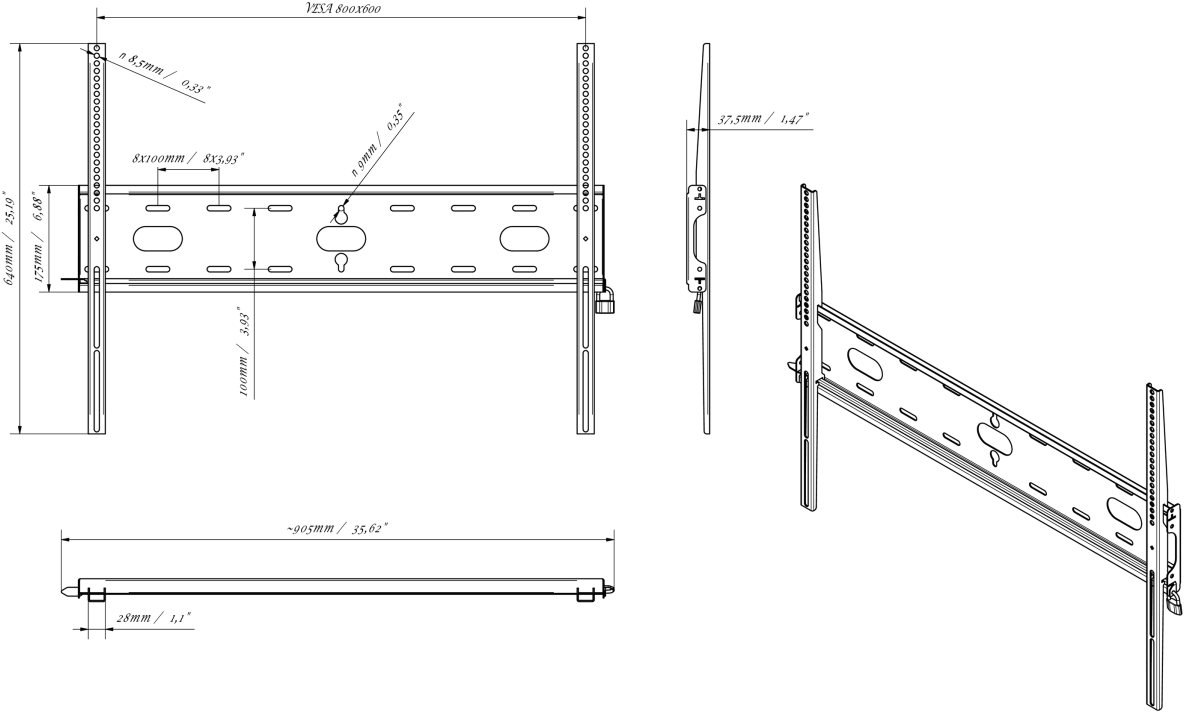

MD-WM8060

Alle Warenzeichen sind eingetragene Handelsmarken. Irrtum und Änderungen in den Spezifikationen vorbehalten. Alle LCD's erfüllen die ISO-9241-307:2008 Pixelfehlerklasse.

© IYAMA CORPORATION. ALL RIGHTS RESERVED