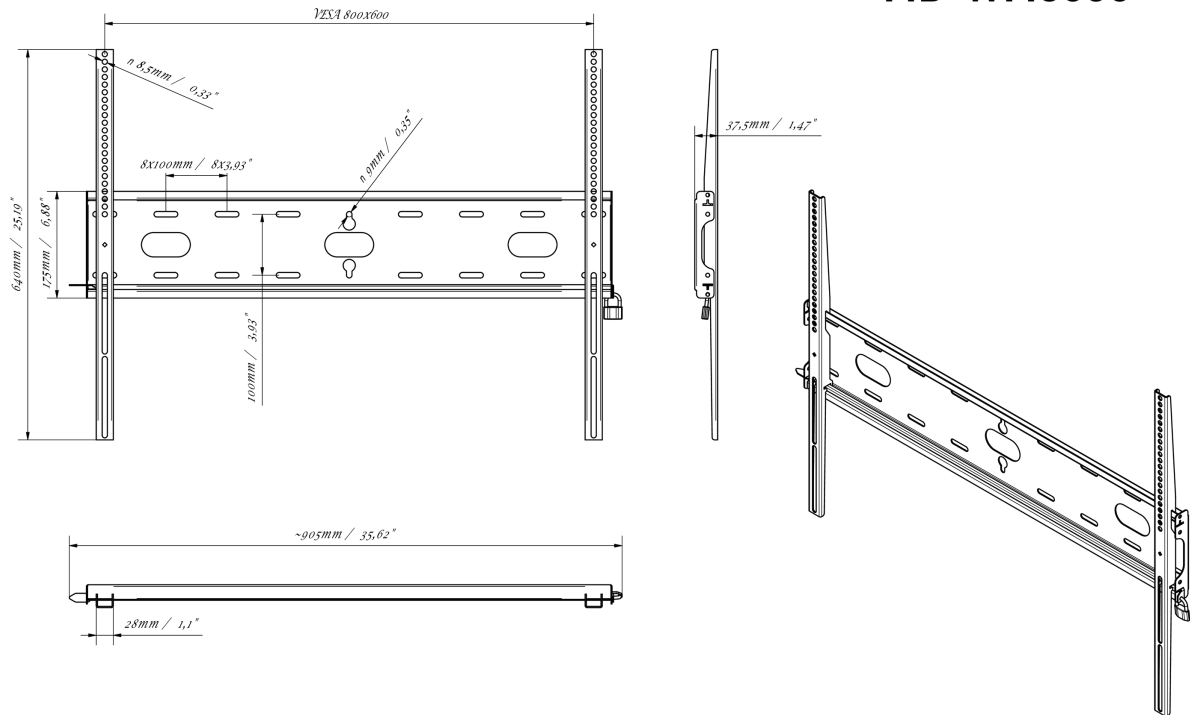

Universelle Wandhalterung bis zu VESA 800x600mm, max. Gewicht bis 125kg

Durch das einfache und schnelle Befestigungssystem garantiert diese Wandhalterung eine sichere Verwendung in Umgebungen wie Schulen und anderen öffentlichen Gebäuden.

01 DEVICE

Type Wandhalterung

02 TECHNISCHE SPEZIFIKATION

Maximales Gewicht	125kg / Monitor
VESA minimum	100 x 100mm
VESA maximum	800 x 600mm

MD-WM8060

03 ABMESSUNGEN / GEWICHT

Produkt Abmessungen B x H x T	860 x 640 x 37.5mm
Verpackung Abmessungen B x H x T	930 x 220 x 40mm
Gewicht (ohne Verpackung)	3.3kg
Gewicht (inkl Verpackung)	4kg
EAN code	5902841107380