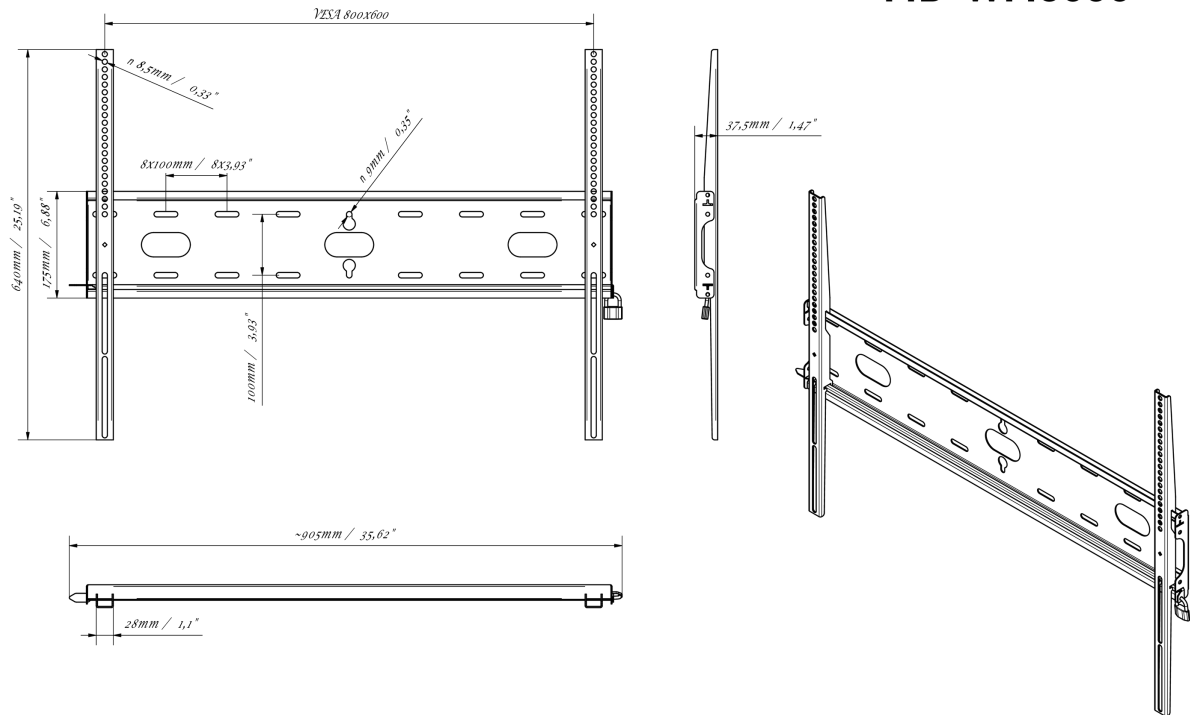

Soporte de pared universal, hasta VESA 800x00mm, máx. 125 kg

Con el sistema de fijación fácil y rápida, este soporte de pared garantiza un uso seguro en entornos como escuelas y otros edificios de servicios públicos.

01 ESPECIFICACIÓN TÉCNICA

Peso máximo	125kg / monitor
VESA minimum	100 x 100mm
VESA maximum	800 x 600mm

MD-WM8060

02 DIMENSIONES / PESO

Producto dimensiones W x H x D 860 x 640 x 37.5mm

Dimensiones de la caja (ancho x alto x fondo) 930 x 220 x 40mm

Peso (sin caja) 3.3kg

Peso (con caja) 4kg

Código EAN 5902841107380

MD-WM8060

All trademarks and registered trademarks acknowledged. E & O E. Specification subject to change without notice. All LCD's comply with ISO-9241-307:2008 in connection with pixel defects.