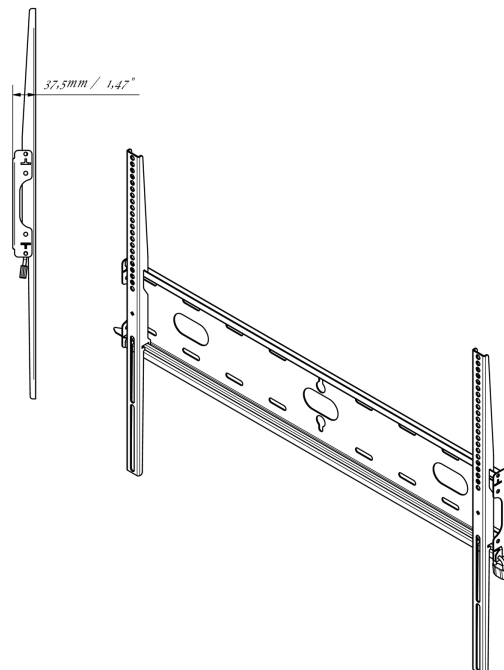

Soporte de pared universal, hasta VESA 800x00mm, máx. 125 kg

Con el sistema de fijación fácil y rápida, este soporte de pared garantiza un uso seguro en entornos como escuelas y otros edificios de servicios públicos.

01 ESPECIFICACIÓN TÉCNICA

Peso máximo	125kg / monitor
VESA minimum	100 x 100mm
VESA maximum	800 x 600mm

MD-WM8060

02 DIMENSIONES / PESO

Producto dimensiones W x H x D 860 x 640 x 37.5mm

Dimensiones de la caja (ancho x alto x fondo) 930 x 220 x 40mm

Peso (sin caja) 3.3kg

Peso (con caja) 4kg

Código EAN 5902841107380

MD-WM8060

All trademarks and registered trademarks acknowledged. E & O E. Specification subject to change without notice. All LCD's comply with ISO-9241-307:2008 in connection with pixel defects.