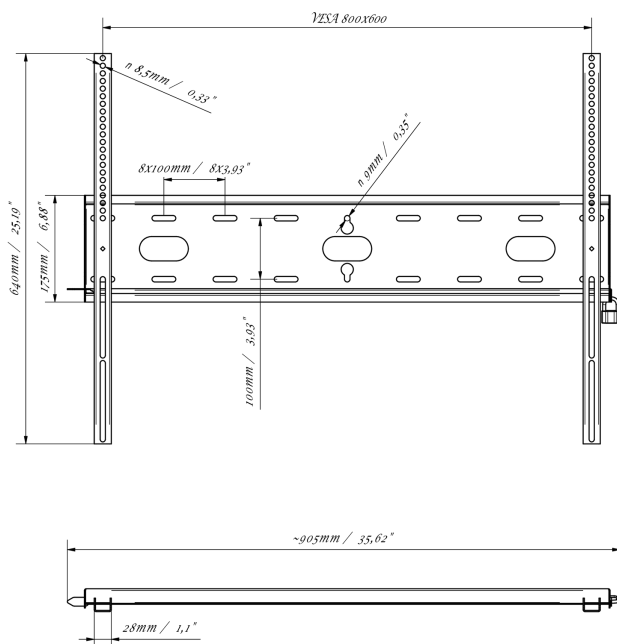

Soporte de pared universal, hasta VESA 800x00mm, máx. 125 kg

Con el sistema de fijación fácil y rápida, este soporte de pared garantiza un uso seguro en entornos como escuelas y otros edificios de servicios públicos.

01 ESPECIFICACIÓN TÉCNICA

Peso máximo	125kg / monitor
VESA minimum	100 x 100mm
VESA maximum	800 x 600mm

MD-WM8060

02 DIMENSIONES / PESO

Producto dimensiones W x H x D 860 x 640 x 37.5mm

Dimensiones de la caja (ancho x alto x fondo) 930 x 220 x 40mm

Peso (sin caja) 3.3kg

Peso (con caja) 4kg

Código EAN 5902841107380

MD-WM8060

All trademarks and registered trademarks acknowledged. E & O E. Specification subject to change without notice. All LCD's comply with ISO-9241-307:2008 in connection with pixel defects.