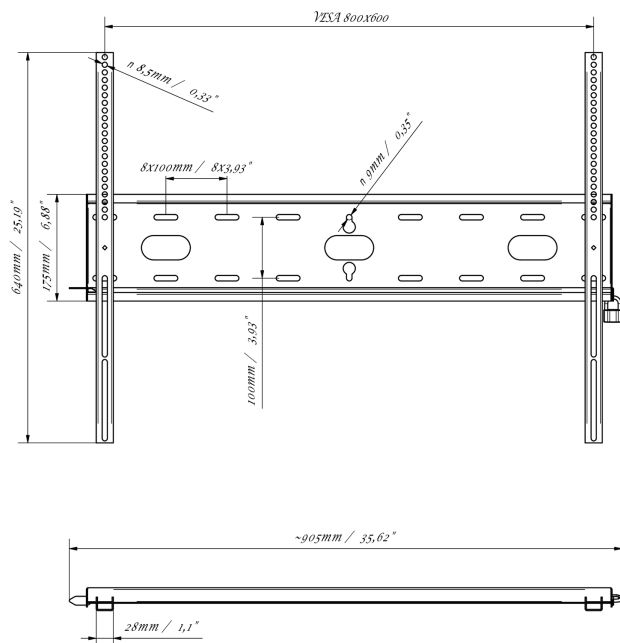

Fixation murale universelle, max 800x600mm, 125kg

Grâce à son système de fixation simple et rapide, ce support mural garantit une utilisation sûre dans des environnements tels que les écoles et autres bâtiments d'utilité publique.

01 LES SPÉCIFICATIONS

Max poids	125kg / moniteur
VESA min	100 x 100mm
VESA max	800 x 600mm

MD-WM8060

02 DIMENSIONS / POIDS

Dimensions produit L x H x P 860 x 640 x 37.5mm

Dimensions de la boîte L x H x P 930 x 220 x 40mm

Poids (sans boîte) 3.3kg

Poids (avec boîte) 4kg

Code EAN 5902841107380

MD-WM8060

Toutes les marques nommées sur ce site sont des marques déposées. iiyama ne pourra être tenu responsable d'éventuelles erreurs ou omissions contenues sur ce site. Tous les écrans LCD iiyama sont conformes à la norme ISO-9241-307:2008 pour ce qui concerne les défauts de pixel.