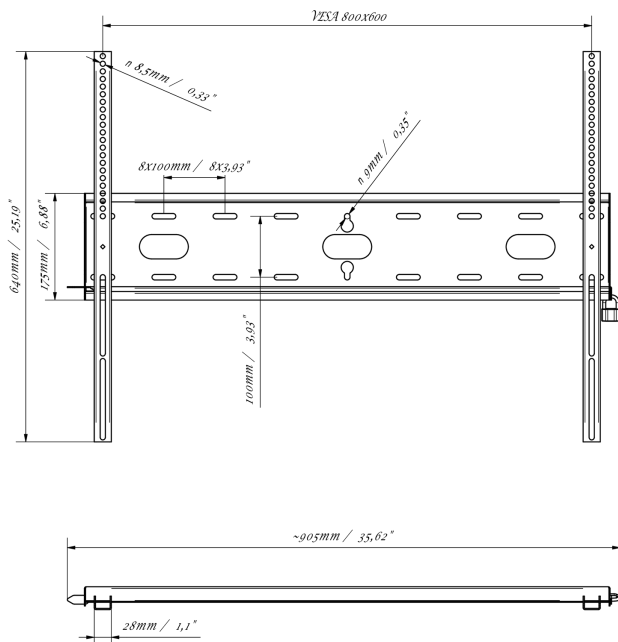

Fixation murale universelle, max 800x600mm, 125kg

Grâce à son système de fixation simple et rapide, ce support mural garantit une utilisation sûre dans des environnements tels que les écoles et autres bâtiments d'utilité publique.

01 LES SPÉCIFICATIONS

Max poids	125kg / moniteur
VESA min	100 x 100mm
VESA max	800 x 600mm

MD-WM8060

02 DIMENSIONS / POIDS

Dimensions produit L x H x P 860 x 640 x 37.5mm

Dimensions de la boîte L x H x P 930 x 220 x 40mm

Poids (sans boîte) 3.3kg

Poids (avec boîte) 4kg

Code EAN 5902841107380

MD-WM8060

Toutes les marques nommées sur ce site sont des marques déposées. iiyama ne pourra être tenu responsable d'éventuelles erreurs ou omissions contenues sur ce site. Tous les écrans LCD iiyama sont conformes à la norme ISO-9241-307:2008 pour ce qui concerne les défauts de pixel.