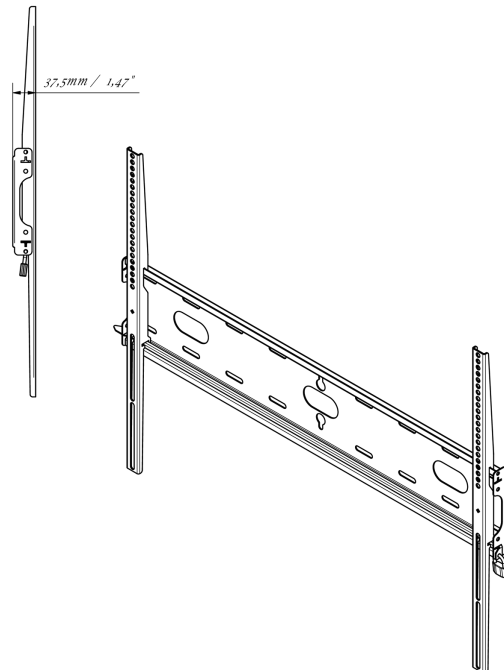

Fixation murale universelle, max 800x600mm, 125kg

Grâce à son système de fixation simple et rapide, ce support mural garantit une utilisation sûre dans des environnements tels que les écoles et autres bâtiments d'utilité publique.

01 LES SPÉCIFICATIONS

Max poids	125kg / moniteur
VESA min	100 x 100mm
VESA max	800 x 600mm

MD-WM8060

02 DIMENSIONS / POIDS

Dimensions produit L x H x P 860 x 640 x 37.5mm

Dimensions de la boîte L x H x P 930 x 220 x 40mm

Poids (sans boîte) 3.3kg

Poids (avec boîte) 4kg

Code EAN 5902841107380

MD-WM8060

Toutes les marques nommées sur ce site sont des marques déposées. iiyama ne pourra être tenu responsable d'éventuelles erreurs ou omissions contenues sur ce site. Tous les écrans LCD iiyama sont conformes à la norme ISO-9241-307:2008 pour ce qui concerne les défauts de pixel.