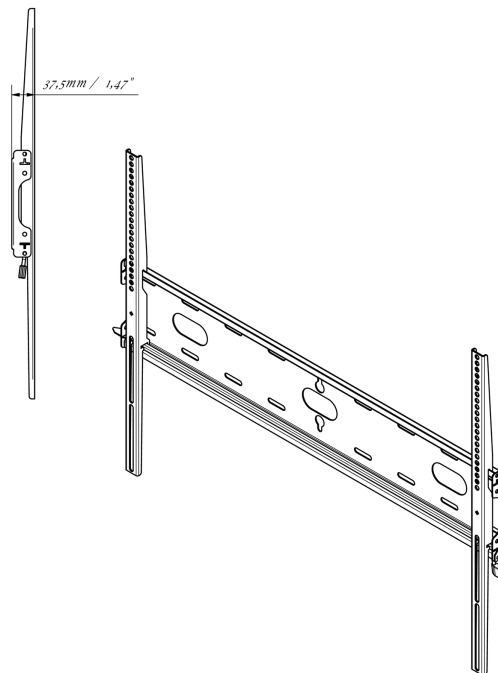

MD-WM8060

Toutes les marques nommées sur ce site sont des marques déposées. iiyama ne pourra être tenu responsable d'éventuelles erreurs ou omissions contenues sur ce site. Tous les écrans LCD iiyama sont conformes à la norme ISO-9241-307:2008 pour ce qui concerne les défauts de pixel.

© IIYAMA CORPORATION. ALL RIGHTS RESERVED