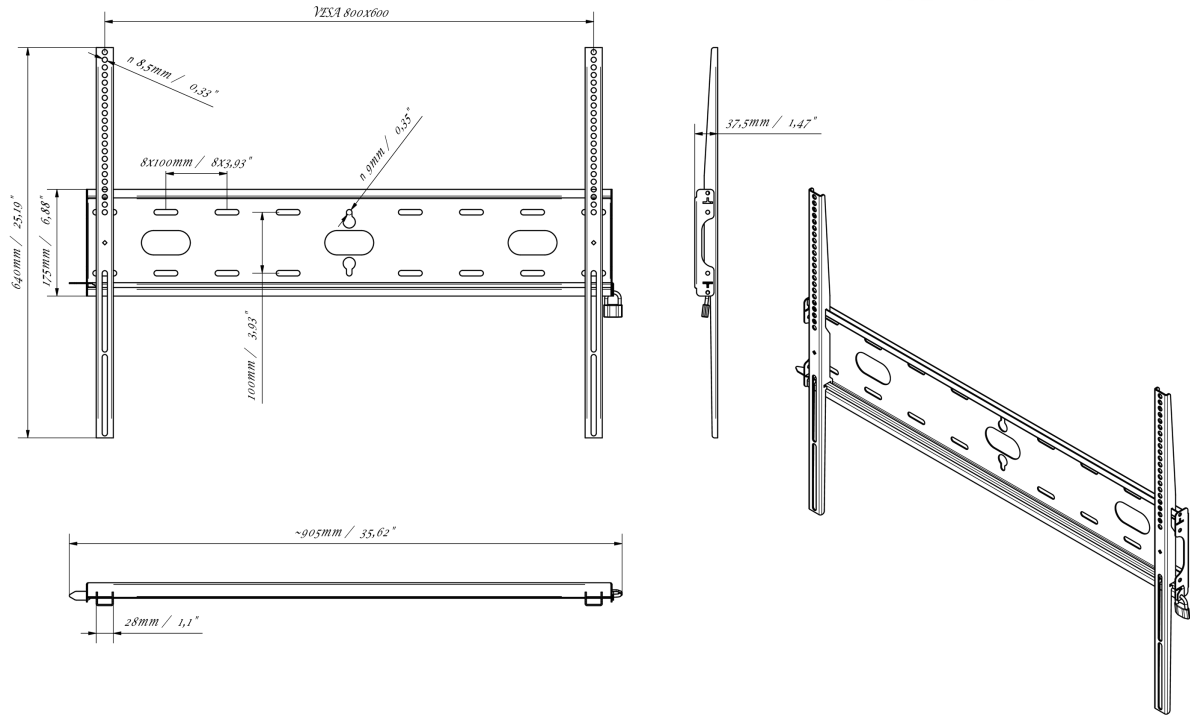

Univerzális fali tartó, VESA 800x600mm-ig, max. 125 kg

Az egyszerű és gyors rögzítési rendszerrel ez a fali tartó garantálja a biztonságos használatot olyan környezetben, mint az iskolák és más közüzemi épületek.

01 ESZKÖZ

Típus

Wall Mount

02 TECHNIKAI PARAMÉTEREK

Maximális teherbírás	125kg / monitor
VESA minimum	100 x 100mm
VESA maximum	800 x 600mm

MD-WM8060

03 MÉRETEK / SÚLY

Termék méretei Sz x H x M	860 x 640 x 37.5mm
Doboz méretei Sz x H x M	930 x 220 x 40mm
Súly (doboz nélkül)	3.3kg
Súly (dobozzal)	4kg
EAN kód	5902841107380