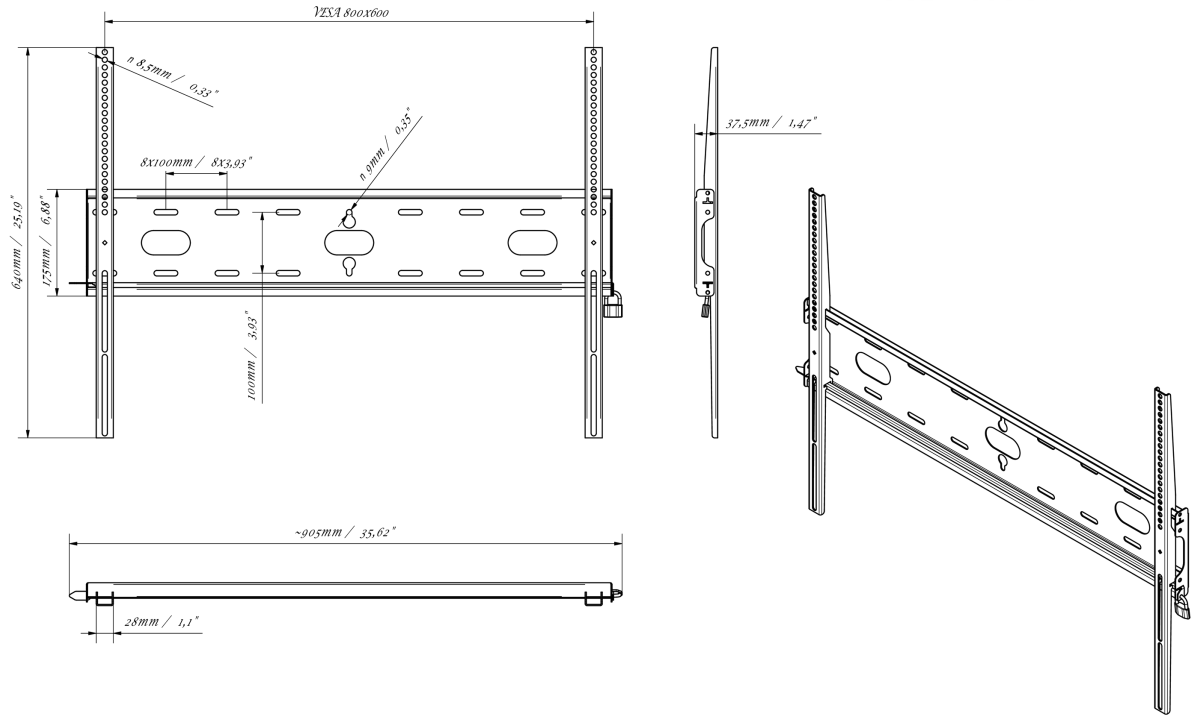

Montaggio a parete universale fino a VESA 800x600 mm, peso massimo fino a 125 kg

Grazie al sistema di fissaggio facile e rapido, questo supporto a parete garantisce un utilizzo sicuro in ambienti come scuole e altri edifici di pubblica utilità.

01 DEVICE

Type

Montaggio da parete

02 SPECIFICHE TECNICHE

Peso massimo	125kg / monitor
VESA minimo	100 x 100mm
VESA massimo	800 x 600mm

MD-WM8060

03 DIMENSIONI / PESO

Prodotti dimensioni L x H x P	860 x 640 x 37.5mm
Box dimensioni L x H x P	930 x 220 x 40mm
Peso (netto)	3.3kg
Peso (lordo)	4kg
EAN code	5902841107380