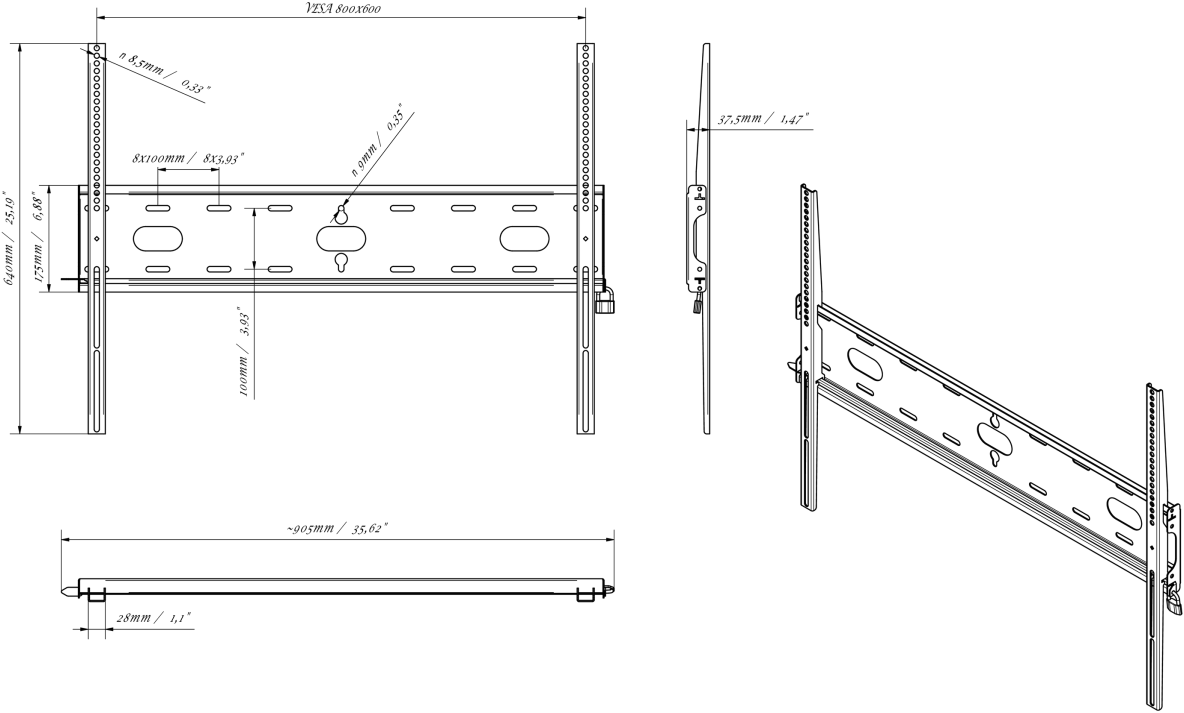

MD-WM8060

Tutti i marchi e i marchi registrati citati. E & O E. Specifiche soggette a modifiche senza preavviso. Tutti i display LCD è conforme alla norma ISO-9241-307:2008 in connessione con difetti dei pixel.

© IIYAMA CORPORATION. ALL RIGHTS RESERVED