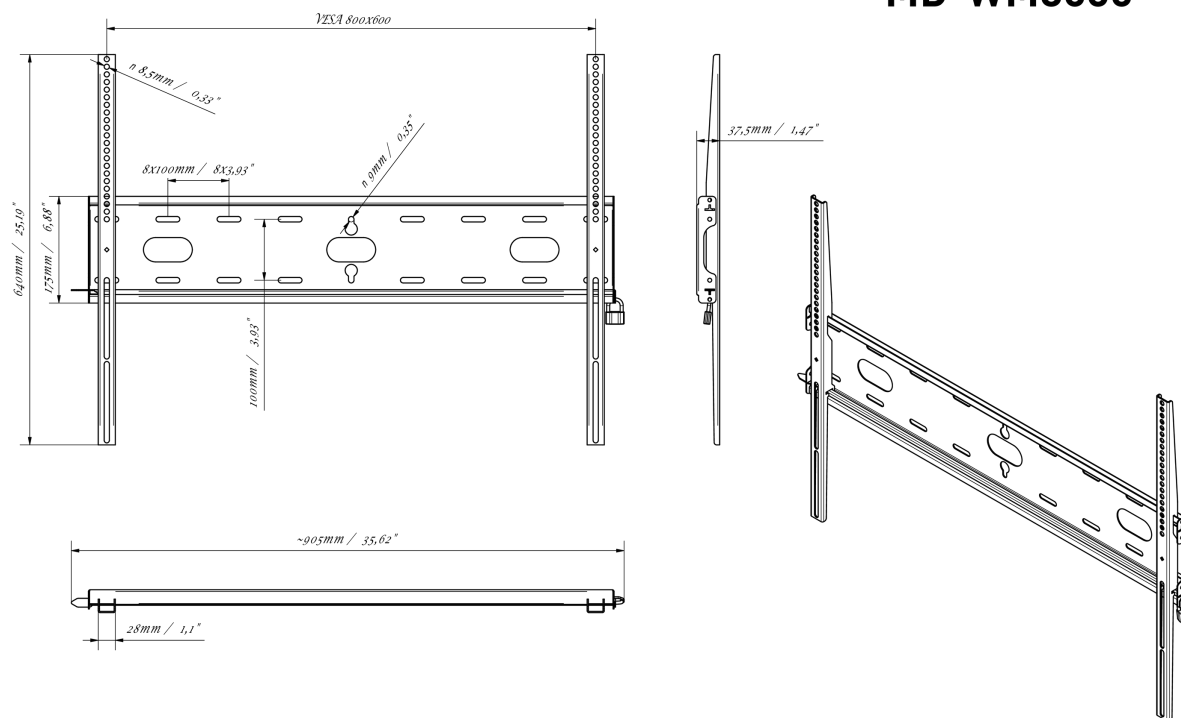

Uniwersalny uchwyt ścienny, do VESA 800x600 mm, maksymalne obciążenie do 125 kg

Dzięki łatwemu i szybkiemu systemowi mocowania, ten uchwyt ścienny gwarantuje bezpieczne użytkowanie, dlatego idealnie sprawdzi się w szkołach i innych budynkach użyteczności publicznej.

01 URZĄDZENIE

Typ

Uchwyt ścienny

02 SPECYFIKACJA

Waga max.

125kg / monitor

VESA min.

100 x 100mm

VESA max.

800 x 600mm

MD-WM8060

03 WYMIARY / WAGA

Wymiary produktu szer. x wys. x gł. 860 x 640 x 37.5mm

Wymiary pudła szer. x wys. x gł. 930 x 220 x 40mm

Waga (bez pudła) 3.3kg

Waga (z pudłem) 4kg