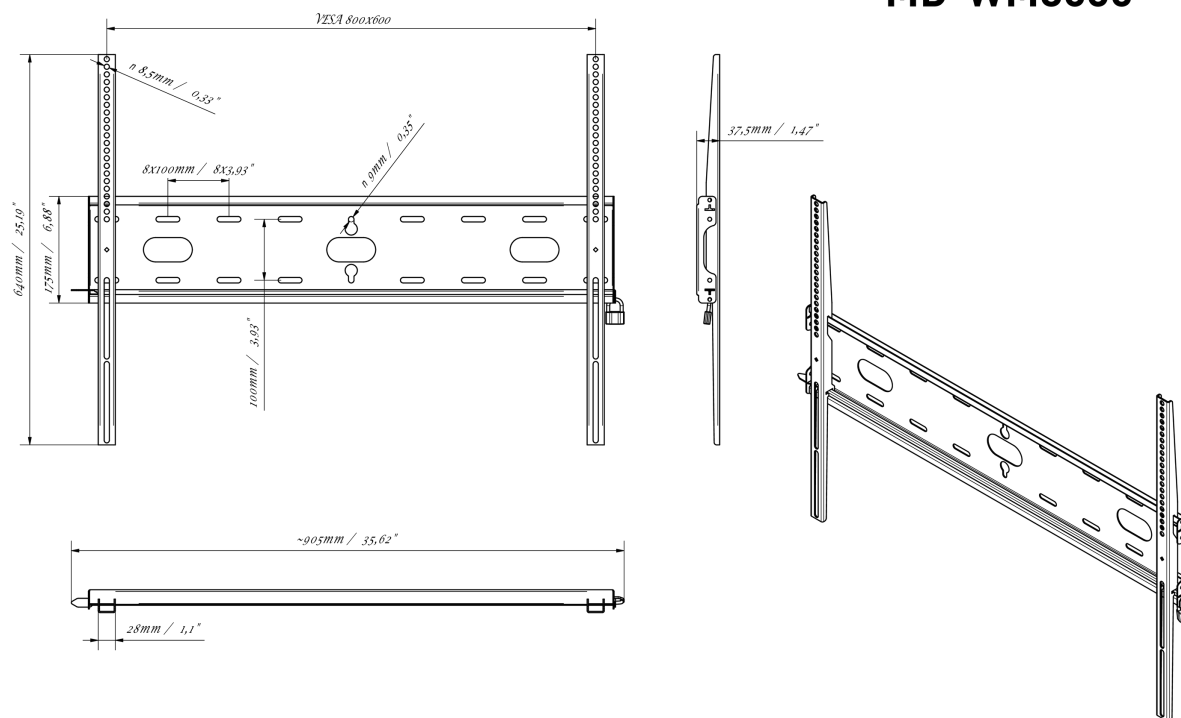

MD-WM8060

Wszystkie znaki towarowe zastrzeżone. Pomyłki i wprowadzanie zmian zastrzeżone. Specyfikacje produktów mogą ulec zmianie bez wcześniejszego zawiadomienia. Wszystkie monitory LCD iiyama są zgodne z normą ISO-9241-307:2008 określającą liczbę i rodzaj defektów matrycy.

© IYAMA CORPORATION. ALL RIGHTS RESERVED