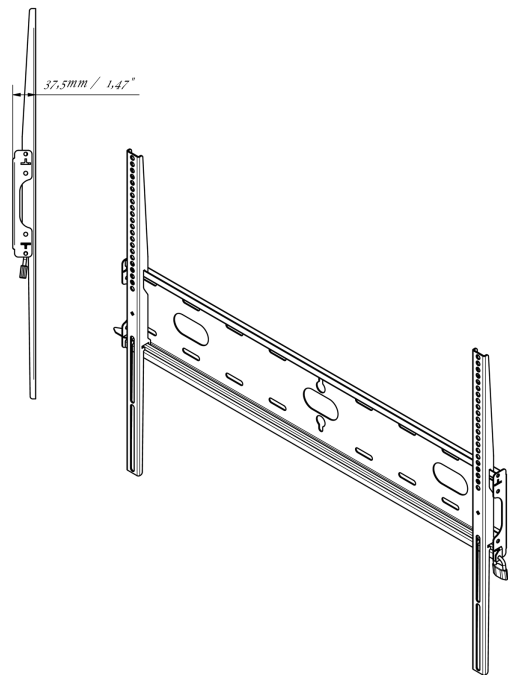

## 02 DIMENZIJE / TEŽINA

Dimenzije proizvoda Š x V x D 860 x 640 x 37.5mm

Dimenzije kutije Š x V x D 930 x 220 x 40mm

Težina (bez kutije) 3.3kg

Težina (sa kutijom) 4kg

EAN kod 5902841107380