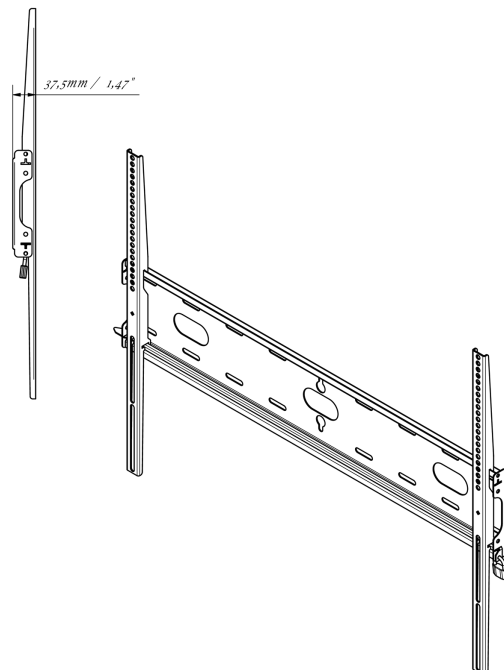

## Univerzalni nosač za zid, max. 800x600mm, do 125kg

Zahvaljujući lakom i brzom sistemu montaže, ovaj zidni nosač garantuje bezbednu upotrebu, zbog čega je idealan za škole i druge javne zgrade.

### 01 TEHNIČKA SPECIFIKACIJA

Maksimalna težina	125kg / monitor
VESA minimum	100 x 100mm
VESA maksimum	800 x 600mm

## 02 DIMENZIJE / TEŽINA

Dimenzije proizvoda Š x V x D 860 x 640 x 37.5mm

Dimenzije kutije Š x V x D 930 x 220 x 40mm

Težina (bez kutije) 3.3kg

Težina (sa kutijom) 4kg

EAN kod 5902841107380