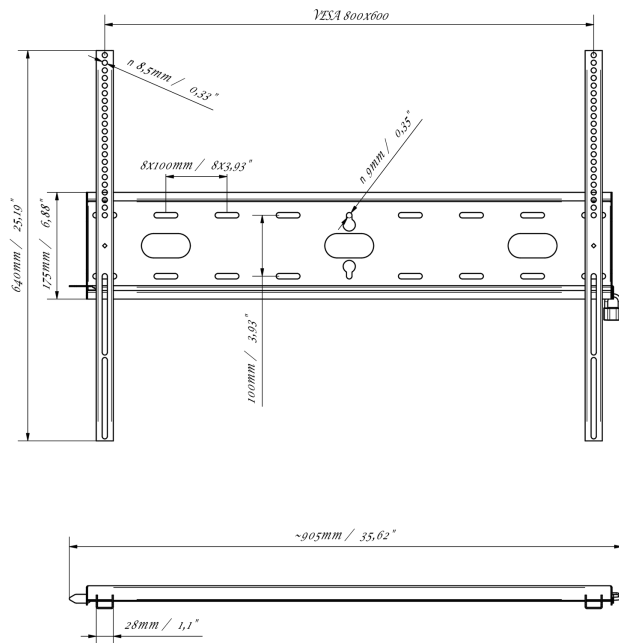

### 01 TEHNIČKA SPECIFIKACIJA

Maksimalna težina	125kg / monitor
VESA minimum	100 x 100mm
VESA maksimum	800 x 600mm

## 02 DIMENZIJE / TEŽINA

Dimenzije proizvoda Š x V x D 860 x 640 x 37.5mm

Dimenzije kutije Š x V x D 930 x 220 x 40mm

Težina (bez kutije) 3.3kg

Težina (sa kutijom) 4kg

EAN kod 5902841107380