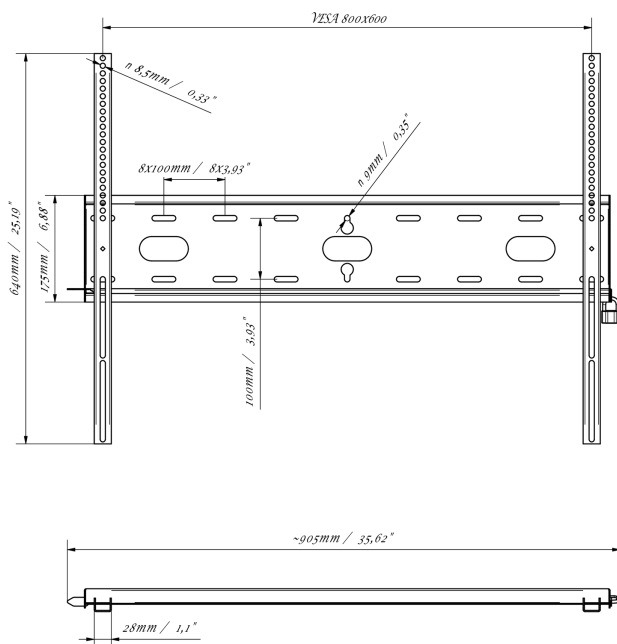

## Univerzalni nosač za zid, max. 800x600mm, do 125kg

Zahvaljujući lakom i brzom sistemu montaže, ovaj zidni nosač garantuje bezbednu upotrebu, zbog čega je idealan za škole i druge javne zgrade.

### 01 TEHNIČKA SPECIFIKACIJA

Maksimalna težina	125kg / monitor
VESA minimum	100 x 100mm
VESA maksimum	800 x 600mm

## 02 DIMENZIJE / TEŽINA

Dimenzije proizvoda Š x V x D 860 x 640 x 37.5mm

Dimenzije kutije Š x V x D 930 x 220 x 40mm

Težina (bez kutije) 3.3kg

Težina (sa kutijom) 4kg

EAN kod 5902841107380