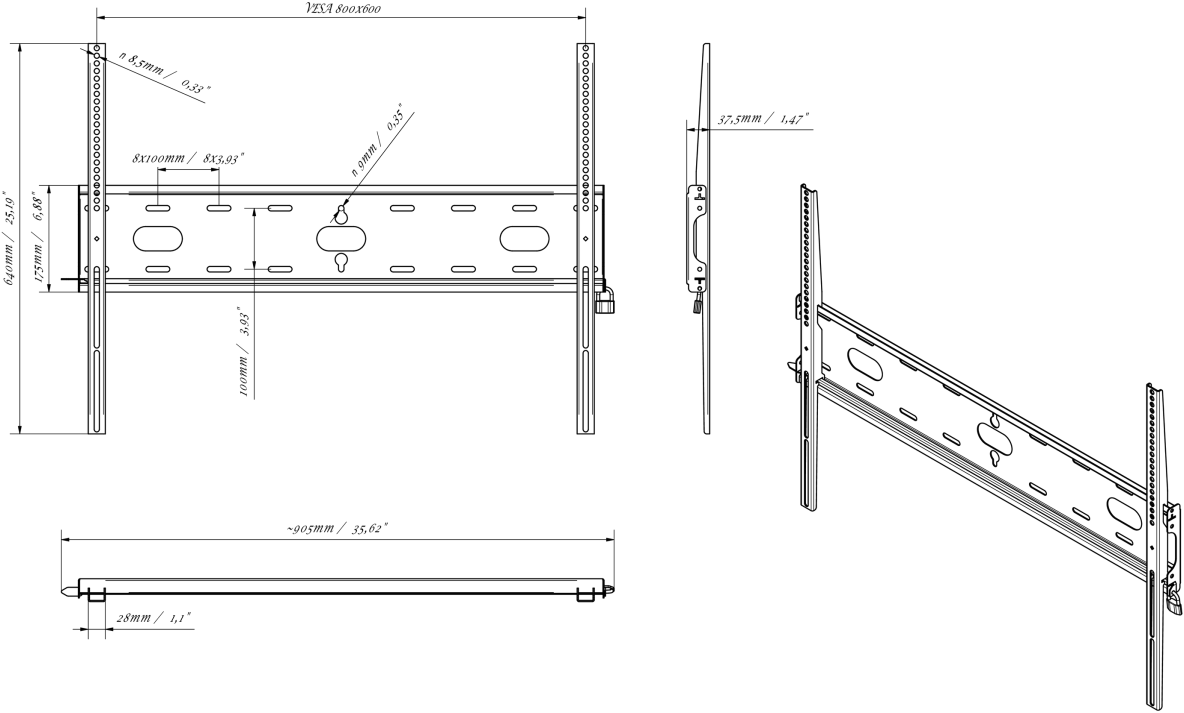

MD-WM8060

All trademarks and registered trademarks acknowledged. E & O E. Specification subject to change without notice. All LCD's comply with ISO-9241-307:2008 in connection with pixel defects.

© IYAMA CORPORATION. ALL RIGHTS RESERVED