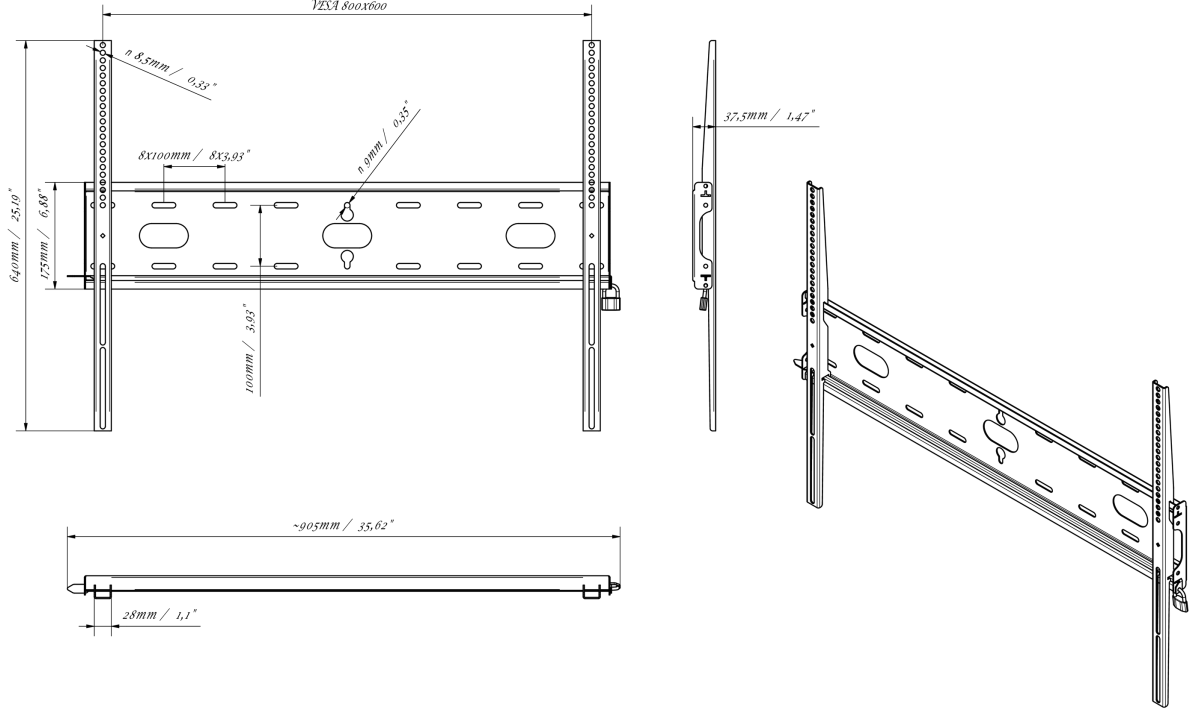

Evrensel duvar montajı, maks. 800x600mm. 125kg

With the easy and quick fixation system, this wall mount guarantees safe usage in environments like schools and other public utility buildings.

01 TEKNİK ÖZELLİK

Maksimum ağırlık kapasitesi	125kg / monitör
VESA minimum	100 x 100mm
VESA maksimum	800 x 600mm

MD-WM8060

02 ÖLÇÜLER / AĞIRLIK

Ürün boyutları G x Y x D	860 x 640 x 37.5mm
Kutu boyutları G x Y x D	930 x 220 x 40mm
Ağırlık (kutu hariç)	3.3kg
Ağırlık (kutu ile birlikte)	4kg
EAN kodu	5902841107380