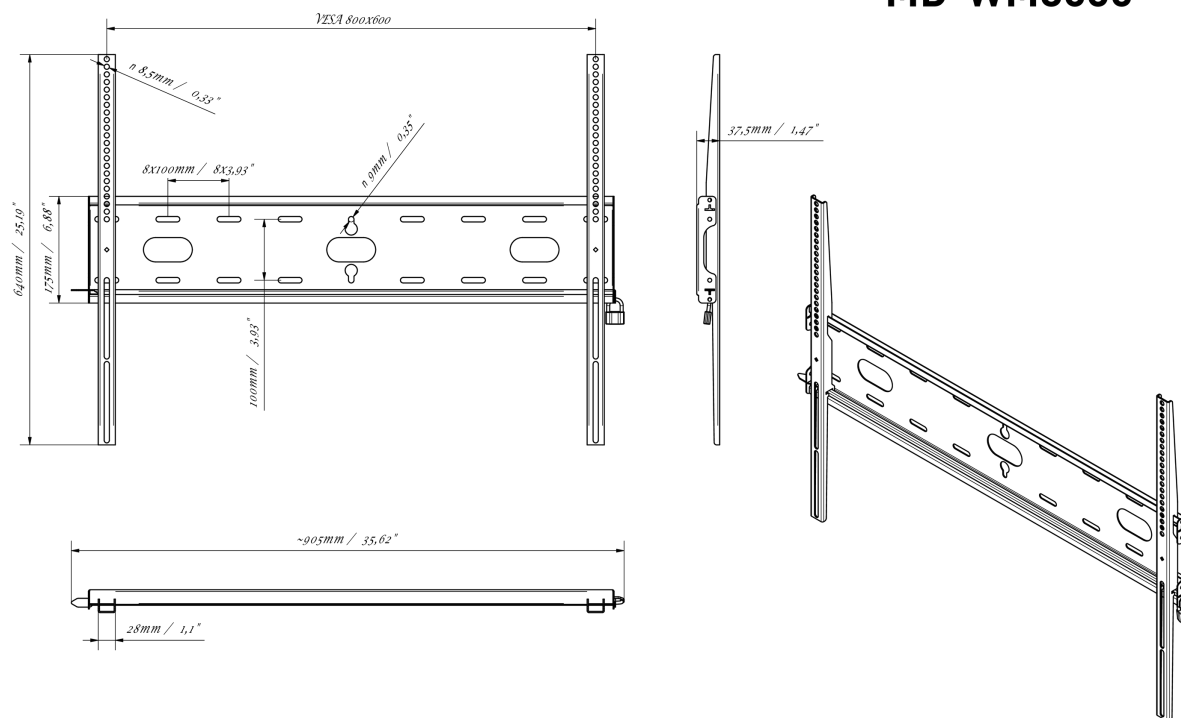

**Универсальное настенное крепление, VESA до 800x600мм, максимальный вес не более 125кг**

Благодаря простой и быстрой системе фиксации, это настенное крепление гарантирует безопасное использование в таких условиях, как школы и другие общественные здания.

**01 DEVICE**

Type Wall Mount

**02 TECHNICAL SPECIFICATION**

Max weight capacity 125kg / монитор

VESA minimum 100 x 100mm

VESA maximum 800 x 600mm

## 03 РАЗМЕР / ВЕС

Размер продукта Ш x В x Г 860 x 640 x 37.5мм

Размер коробки Ш x В x Г 930 x 220 x 40мм

Вес (без упаковки) 3.3кг

Вес (с упаковкой) 4кг

EAN код 5902841107380