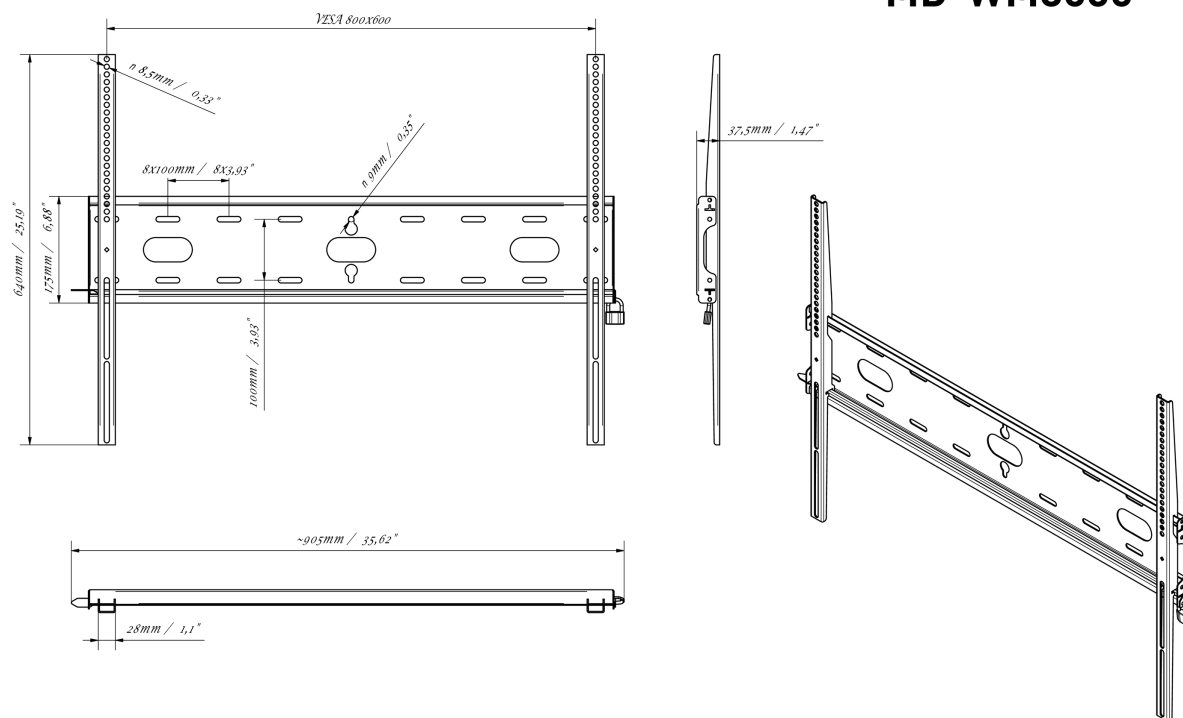

MD-WM8060

Все товарные знаки и торговые марки являются собственностью их владельцев и они защищены. Ошибки и изменения допускаются. Спецификации могут быть изменены без уведомления. Все LCD мониторы соответствуют стандарту ISO-9241-307:2008 по политике битых пикселей.

© IIYAMA CORPORATION. ALL RIGHTS RESERVED