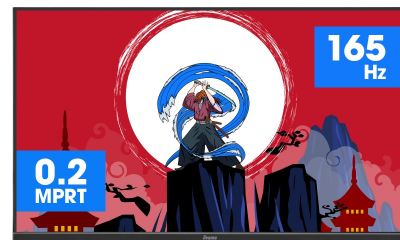

Plongez-vous dans le jeu avec le GCB3280QSU Red Eagle incurvé offrant un taux de rafraîchissement de 165Hz

La dalle VA incurvé 1500R avec un taux de rafraîchissement de 165Hz, un MPRT de 0.2ms et une résolution de 2560x1440 vous offre une expérience visuelle exceptionnelle et garantit une superbe qualité d'image. Le support réglable en hauteur vous permet d'ajuster facilement la position de l'écran et les paramètres d'écran facilitent la personnalisation des modes de jeu prédéfinis et personnalisés. En plus, la fonction Black Tuner vous permet de contrôler les scènes sombres pour vous assurer que les détails soient toujours clairement visibles.

DESIGN COURBÉ 1500R

Inspirée par la courbe de l'œil humain, la courbure de l'écran 1500R garantit une expérience de visionnement réaliste et confortable vous permettant de vous immerger vraiment dans le jeu.

165Hz & 0.2ms MPRT

Avec un taux de rafraîchissement de 165Hz et un temps de réponse MPRT de 0.2ms, la force est avec vous ! Prenez des décisions en une fraction de seconde et assurez-vous que l'image affichée à l'écran est toujours nette et fluide.

01 CARACTÉRISTIQUES DE L'ÉCRAN

Diagonale	31.5", 80cm
Matrice	VA LED, finition mate
Incurvé	1500R
Résolution native	2560 x 1440 @165Hz (3.7 megapixel WQHD, DisplayPort)
Le ratio d'aspect	16:9
Luminosité	350 cd/m ²
Contraste	3000:1
Contraste dynamique	80M:1
Temps de réponse (MPRT)	0.2ms
Angle de vision	horizontal/vertical: 178°/178°, droit/gauche: 89°/89°, en avant/en arrière: 89°/89°
Couleurs supportées	16.7mln
Fréquence horizontale	30 - 245kHz
Surface de travail H x L	697.3 x 392.3mm, 27.5 x 15.4"
Taille du pixel	0.272mm
Couleur	mate, noir