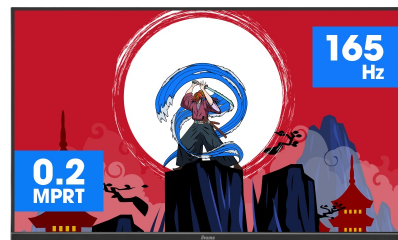

Погрузитесь в игру с изогнутым экраном GCB3280QSU Red Eagle с частотой обновления 165Гц

Изогнутая VA-панель 1500R с частотой обновления 165Гц, временем отклика 0,2мс (MPRT) и разрешением 2560x1440 обеспечивает захватывающие впечатления от просмотра и гарантирует превосходное качество изображения. Регулируемая по высоте подставка позволяет легко регулировать положение экрана. Возможность настраивать параметры экрана с использованием предустановленных и настраиваемых игровых режимов вместе с функцией Black Tuner дает Вам полный контроль над темными сценами и гарантирует, что детали всегда будут четко видны.

Изогнутый дизайн 1500R

Повторяя изгиб поля зрения человеческого глаза, кривизна экрана 1500R гарантирует реалистичный и комфортный просмотр, позволяя Вам действительно погрузиться в игру.

165Hz & 0.2ms MPRT

With 165Hz refresh rate and 0.2ms MPRT response time the force is with you! Make split second decisions and be sure the image on the screen is always sharp and smooth.

01 ХАРАКТЕРИСТИКИ ДИСПЛЕЯ

Диагональ	31.5", 80см
Панель	VA LED, матовый
Изогнутый	1500R
Разрешение	2560 x 1440 @165Гц (3.7 megapixel WQHD, DisplayPort)
Соотношение сторон	16:9
Яркость	350 cd/m ²
Контрастность	3000:1
Расширенная контрастность	80M:1
Время отклика (MPRT)	0.2ms
Видимая область	горизонталь/вертикаль: 178°/178°, право/лево: 89°/89°, вверх/вниз: 89°/89°
Поддержка цвета	16.7mln
Частота горизонтальной развертки	30 - 245кГц
Видимая область Ш x В	697.3 x 392.3мм, 27.5 x 15.4"
Размер пикселя	0.272мм
Colour	матовый, чернить