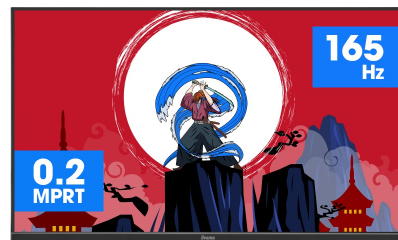

### Sumérgete en el juego con el GCB3280QSU Red Eagle curvo con frecuencia de actualización de 165Hz

La matriz VA curva 1500R con frecuencia de actualización de 165Hz, MPRT de 0.2 ms y resolución de 2560x1440 le brinda una experiencia de visualización excepcional y garantiza una calidad de imagen excelente. El soporte ajustable en altura asegura que pueda ajustar fácilmente la posición de la pantalla y configuraciones de pantalla permiten la personalización usando los modos de juego predefinidos y personalizados. Además, la función Black Tuner le brinda control sobre las escenas oscuras para asegurarse de que los detalles siempre sean claramente visibles.

**DISEÑO CURVO 1500R**

Inspirada en la curva del ojo humano, la curvatura 1500R de la pantalla garantiza una experiencia de visualización realista y cómoda que te permite sumergirte realmente en el juego.

**165Hz & 0.2ms MPRT**

Con una frecuencia de actualización de 165Hz y un tiempo de respuesta MPRT de 0.2ms, ¡la fuerza está contigo! Tome decisiones en una fracción de segundo y asegúrese de que la imagen en la pantalla sea siempre nítida y fluida.

## 01 CARACTERÍSTICAS DE LA PANTALLA

Diagonal	31.5", 80cm
Pantalla	VA LED, acabado mate
Curvo	1500R
Resolución nativa	2560 x 1440 @165Hz (3.7 megapixel WQHD, DisplayPort)
Resolucion nativa	165Hz
Relación de aspecto	16:9
Brillo	350 cd/m <sup>2</sup>
Contraste estático	3000:1
Contraste avanzado	80M:1
Tiempo de respuesta (MPRT)	0.2ms
Área de visualización	horizontal/vertical: 178°/178°, derecho/izquierdo: 89°/89°, arriba/abajo: 89°/89°
Soporte de Color	16.7mln
Sincronización horizontal	30 - 245kHz
Área de visualización h x v	697.3 x 392.3mm, 27.5 x 15.4"
Pixel pitch	0.272mm
Colour	mate, negro