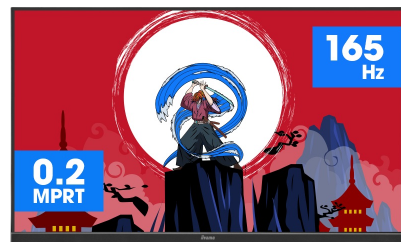

**Plongez-vous dans le jeu avec le GCB3280QSU Red Eagle incurvé offrant un taux de rafraîchissement de 165Hz**

La dalle VA incurvé 1500R avec un taux de rafraîchissement de 165Hz, un MPRT de 0.2ms et une résolution de 2560x1440 vous offre une expérience visuelle exceptionnelle et garantit une superbe qualité d'image. Le support réglable en hauteur vous permet d'ajuster facilement la position de l'écran et les paramètres d'écran facilitent la personnalisation des modes de jeu prédéfinis et personnalisés. En plus, la fonction Black Tuner vous permet de contrôler les scènes sombres pour vous assurer que les détails soient toujours clairement visibles.

**DESIGN COURBÉ 1500R**

Inspirée par la courbe de l'œil humain, la courbure de l'écran 1500R garantit une expérience de visionnement réaliste et confortable vous permettant de vous immerger vraiment dans le jeu.

**165Hz & 0.2ms MPRT**

Avec un taux de rafraîchissement de 165Hz et un temps de réponse MPRT de 0.2ms, la force est avec vous ! Prenez des décisions en une fraction de seconde et assurez-vous que l'image affichée à l'écran est toujours nette et fluide.

## 01 CARACTÉRISTIQUES DE L'ÉCRAN

Diagonale	31.5", 80cm
Matrice	VA LED, finition mate
Incurvé	1500R
Résolution native	2560 x 1440 @165Hz (3.7 megapixel WQHD, DisplayPort)
Le ratio d'aspect	16:9
Luminosité	350 cd/m <sup>2</sup>
Contraste	3000:1
Contraste dynamique	80M:1
Temps de réponse (MPRT)	0.2ms
Angle de vision	horizontal/vertical: 178°/178°, droit/gauche: 89°/89°, en avant/en arrière: 89°/89°
Couleurs supportées	16.7mln
Fréquence horizontale	30 - 245kHz
Surface de travail H x L	697.3 x 392.3mm, 27.5 x 15.4"
Taille du pixel	0.272mm
Couleur	mate, noir