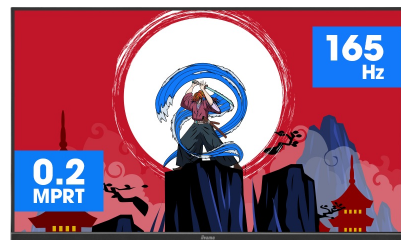

Duik volledig in je game met de curved GCB3280QSU Red Eagle met 165Hz verversingssnelheid

Het 1500R curved VA-paneel met 165Hz refresh rate, 0.2ms MPRT en een resolutie van 2560x1440 resolutie biedt een ongelooflijke game-ervaring met uitstekend beeldkwaliteit. De in hoogte verstelbare voet zorgt voor absolute flexibiliteit voor uw perfecte schermpositie. Met behulp van de voor gedefinieerde gaming modes pas je, samen met de Black Tuner-functie, de scherminstellingen aan om jou totale controle te geven over de donkere scènes en ervoor te zorgen dat details altijd duidelijk zichtbaar zijn.

CURVED DESIGN 1500R

De 1500R-kromming van het scherm, garandeert een realistische en comfortabele kijkervaring, waardoor je jezelf echt kunt onderdompelen in de game.

165Hz & 0.2ms MPRT

Met een verversingssnelheid van 165Hz en een MPRT-responstijd van 0,2 ms heeft u de macht! Neem beslissingen in een fractie van een seconde, het beeld op het scherm zal altijd scherp en vloeiend zijn.

01 PANEEL EIGENSCHAPPEN

Beelddiagonaal	31.5", 80cm
Paneel	VA LED, matte finish
Curved	1500R
Resolutie	2560 x 1440 @165Hz (3.7 megapixel WQHD, DisplayPort)
Beeldverhouding	16:9
Paneel helderheid	350 cd/m ²
Statisch contrast	3000:1
Advanced contrast	80M:1
Reactietijd (MPRT)	0.2ms
Inkijkhoek	horizontaal/verticaal: 178°/178°, rechts/links: 89°/89°, naar boven/onderen: 89°/89°
Kleurondersteuning	16.7mln
Horizontale frequentie	30 - 245kHz
Zichtbaar formaat	697.3 x 392.3mm, 27.5 x 15.4"
Pixel pitch	0.272mm
Kleur	mat, zwart