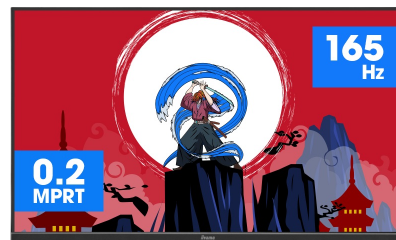

## Zanurz się w grze dzięki GCB3280QSU Red Eagle z zakrzywioną matrycą i częstotliwością odświeżania 165Hz

Zakrzywiony panel VA 1500R z częstotliwością odświeżania 165Hz, czasem reakcji 0,2 ms MPRT i rozdzielczością 2560x1440 gwarantuje niezapomniane wrażenia wizualne i zapewnia doskonałą jakość obrazu. Podstawa z regulacją wysokości ułatwia ustawienie ekranu w komfortowej pozycji, a predefiniowane i niestandardowe tryby gry pozwolą spersonalizować ustawienia według indywidualnych preferencji użytkownika. Dodatkowo dzięki funkcji Black Tuner dostrzeżesz najmniejsze szczegóły i przejmiesz kontrolę nawet w przypadku ciemnych scen.

**ZAKRZYWIONY DESIGN 1500R**

Zakrzywienie ekranu 1500R inspirowane krzywą ludzkiego oka gwarantuje wygodę i realistyczne wrażenia wizualne, pozwalając naprawdę zanurzyć się w grze.

**165Hz & 0.2ms MPRT**

Dzięki częstotliwości odświeżania 165Hz i czasowi reakcji 0.2ms MPRT moc jest zawsze z Tobą! Podejmij decyzje w ułamku sekundy i bądź pewien, że obraz wyświetlany na ekranie jest zawsze płynny i wyraźny.