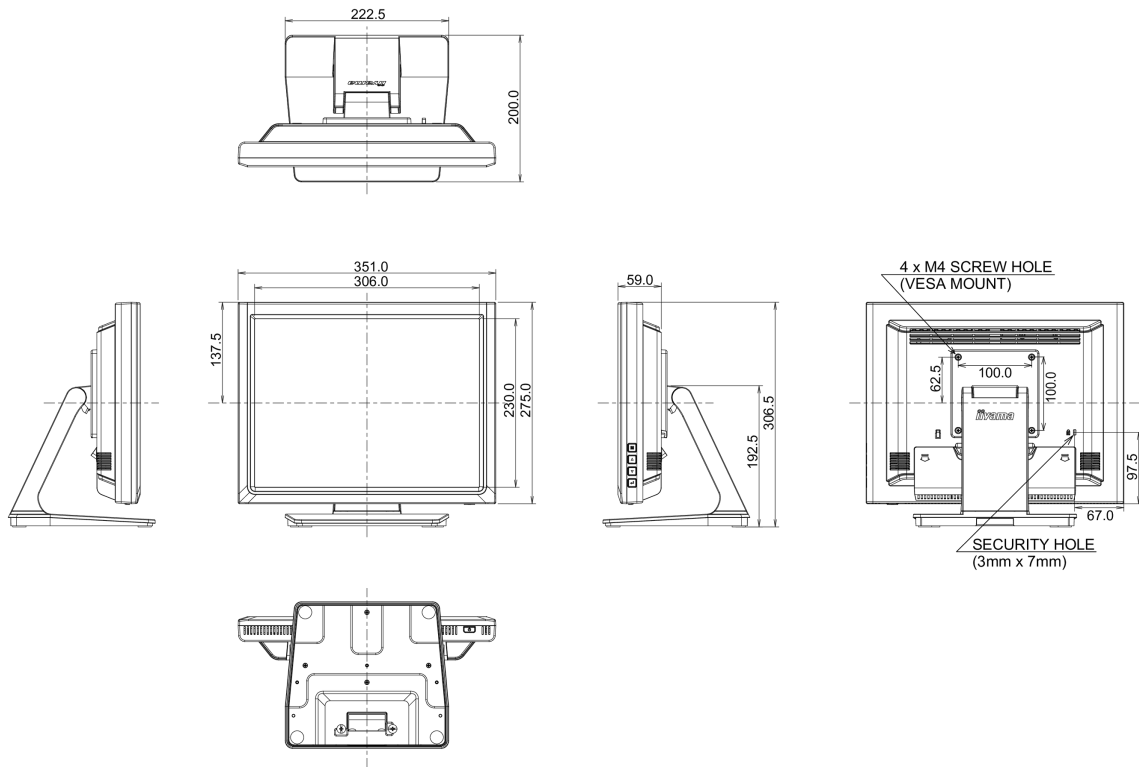

06 MECHANISME

Kantelhoek	90° omhoog; 5° omlaag
VESA montage	100 x 100mm
Kabelmanagement systeem	ja

07 INBEGREPEN ACCESSOIRES

Kabels	Stroom, USB, HDMI, Audio, DP
Handleiding	Quick guide handleiding, veiligheidsinstructies
Kabelafdekklep	ja

10 AFMETINGEN / GEWICHT

Product afmetingen B x H x D	351 x 306.5 x 200mm
Gewicht (zonder doos)	4.1kg
EAN code	4948570122073

Alle handelsmerken zijn geregistreerd. Gegevens onder voorbehoud van zetfouten. Specificaties kunnen vooraf en zonder opgave van reden gewijzigd worden. Alle LCD-panels vallen onder ISO-9241-307:2008 inzake pixelfouten.