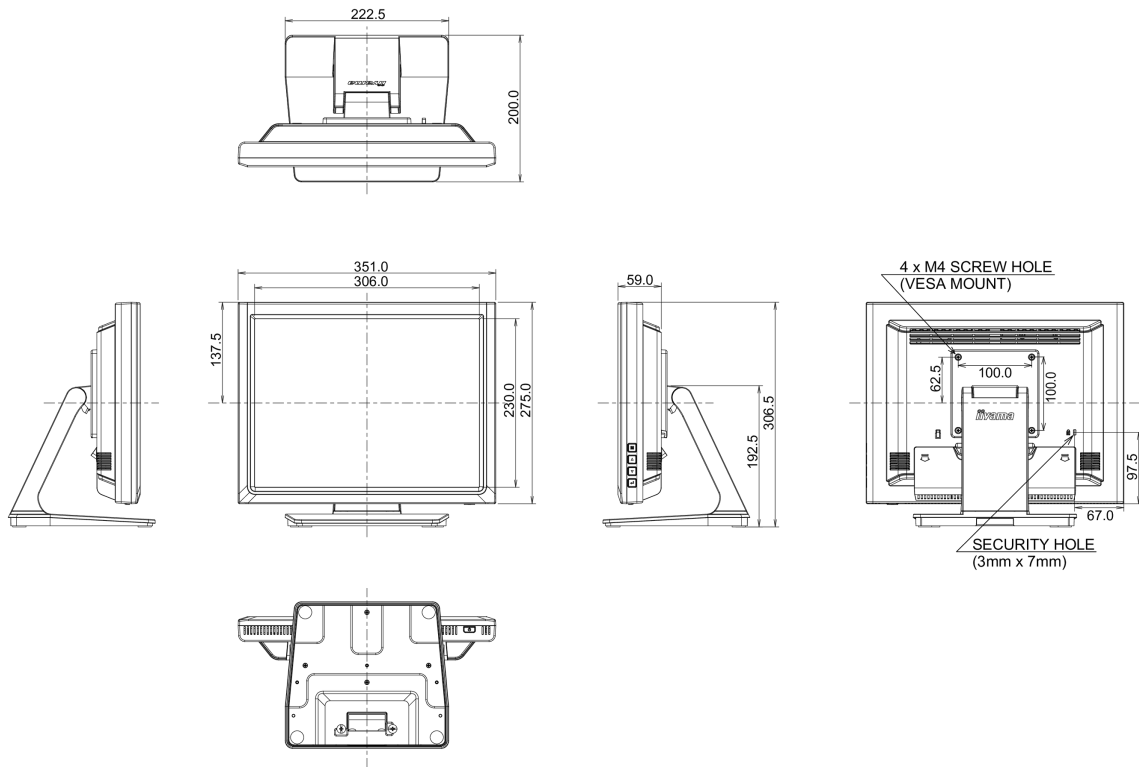

## 10 РАЗМЕР / ВЕС

Размер продукта Ш x В x Г 351 x 306.5 x 200мм

Вес (без упаковки) 4.1кг

EAN код 4948570122073

Все товарные знаки и торговые марки являются собственностью их владельцев и они защищены. Ошибки и изменения допускаются. Спецификации могут быть изменены без уведомления. Все LCD мониторы соответствуют стандарту ISO-9241-307:2008 по политике битых пикселей.