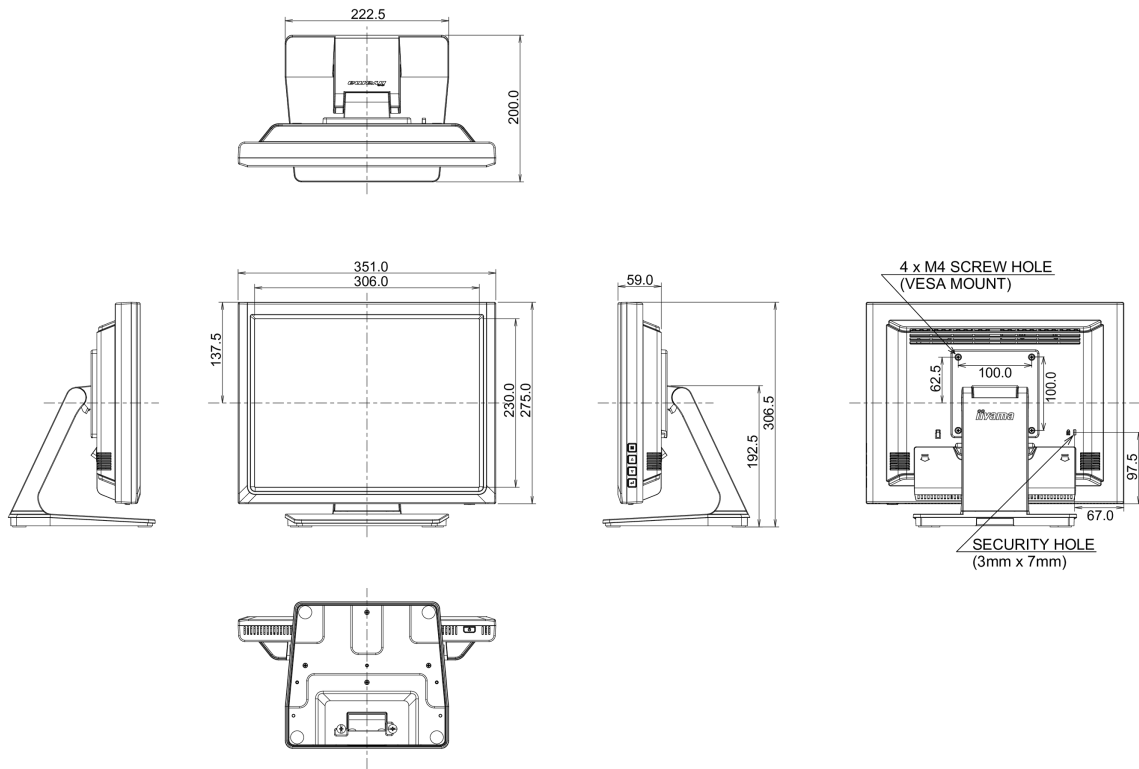

Energiahatékonysági osztály ((EU) 2017/1369 rendelet) E

REACH SVHC 0,1% felett: Vezet

10 MÉRETEK / SÚLY

Termék méretei Sz x H x M 351 x 306.5 x 200mm

Súly (doboz nélkül) 4.1kg

EAN kód 4948570122073

All trademarks and registered trademarks acknowledged. E & O E. Specification subject to change without notice. All LCD's comply with ISO-9241-307:2008 in connection with pixel defects.