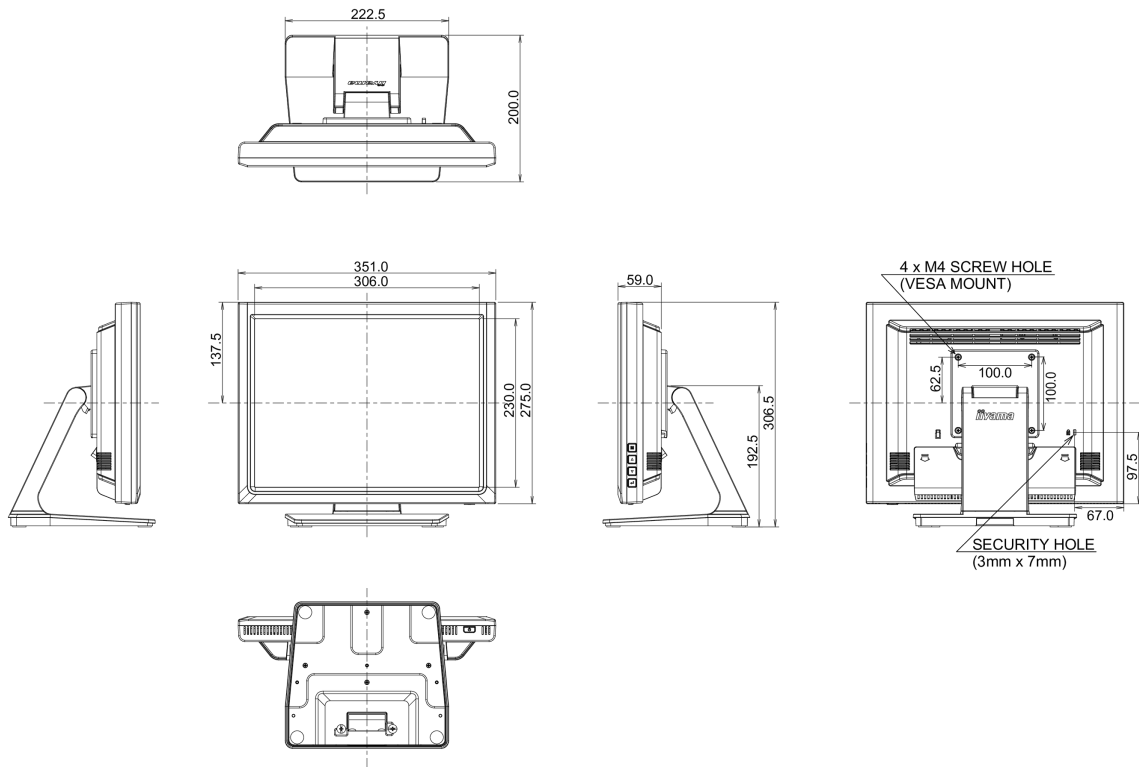

## 10 AFMETINGEN / GEWICHT

Product afmetingen B x H x D	351 x 306.5 x 200mm
Gewicht (zonder doos)	4.1kg
EAN code	4948570122073

*Alle handelsmerken zijn geregistreerd. Gegevens onder voorbehoud van zetfouten. Specificaties kunnen vooraf en zonder opgave van reden gewijzigd worden. Alle LCD-panels vallen onder ISO-9241-307:2008 inzake pixelfouten.*