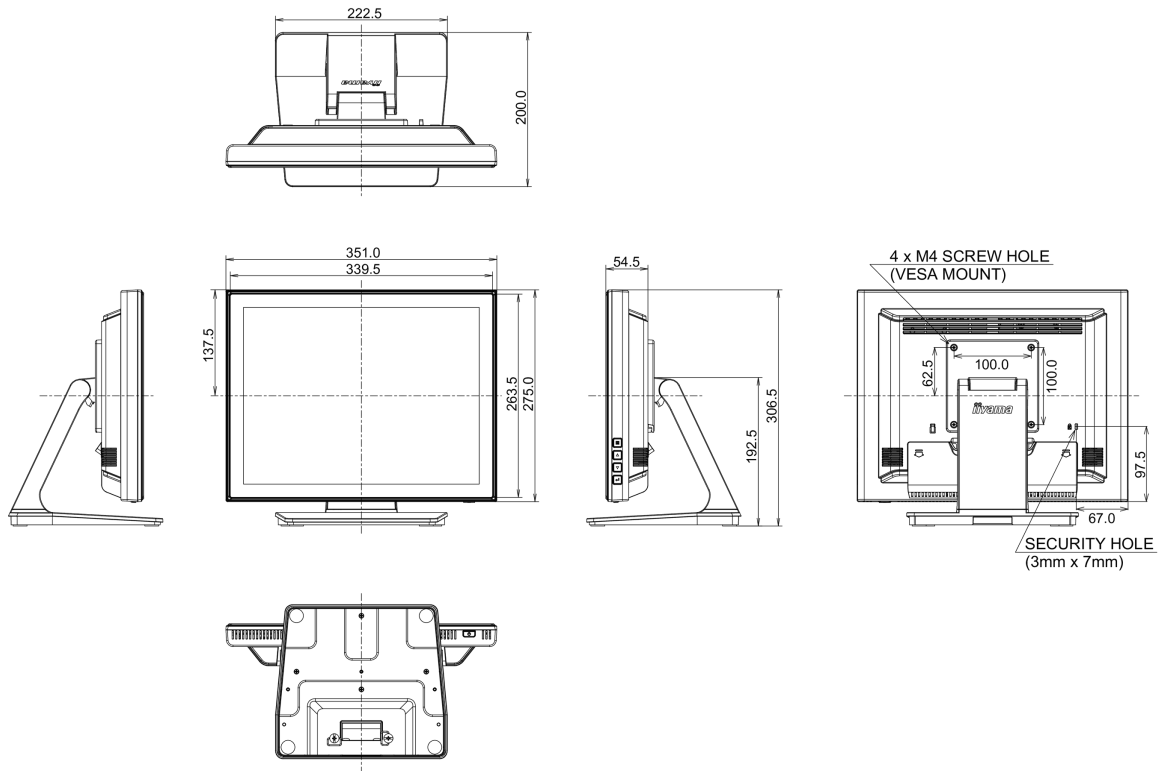

## 10 AFMETINGEN / GEWICHT

Product afmetingen B x H x D	351 x 306.5 x 200mm
Gewicht (zonder doos)	3.7kg
EAN code	4948570122097

*Alle handelsmerken zijn geregistreerd. Gegevens onder voorbehoud van zetfouten. Specificaties kunnen vooraf en zonder opgave van reden gewijzigd worden. Alle LCD-panels vallen onder ISO-9241-307:2008 inzake pixelfouten.*