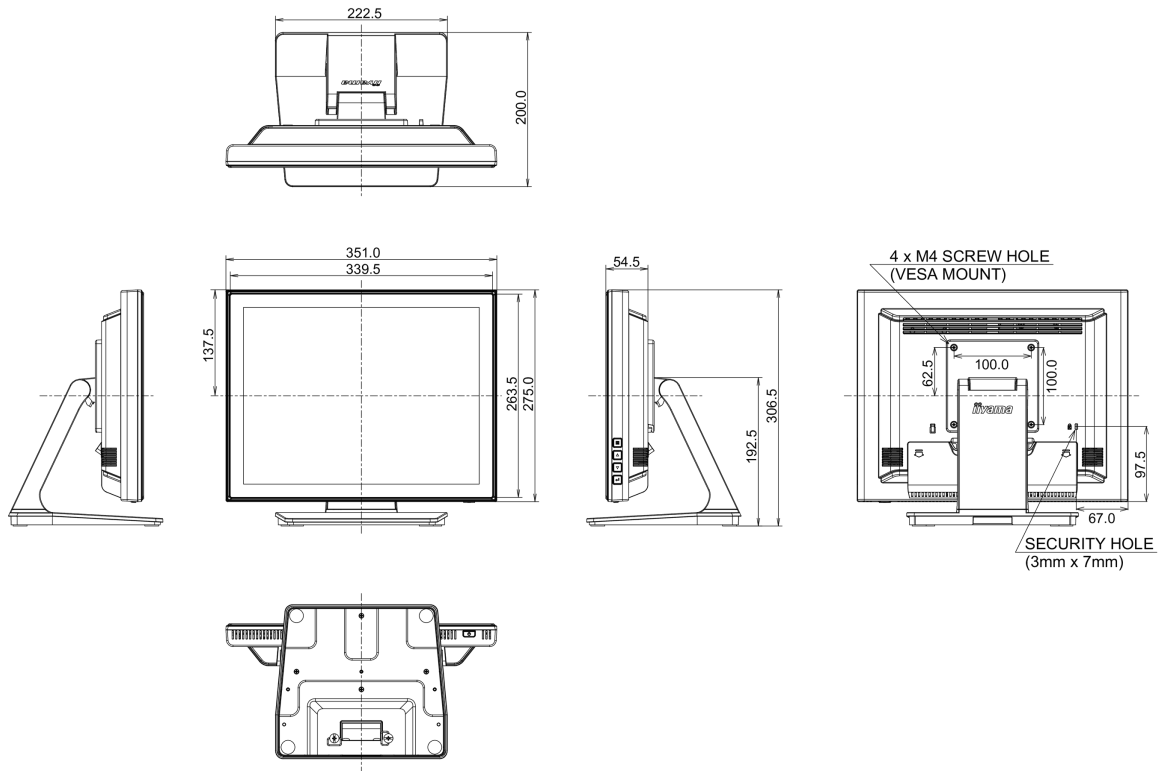

06 MECHANISCH

Neigungswinkel	90° nach oben; 5° nach unten
VESA Halterung	100 x 100mm
Kabelmanagement	ja

07 ENTHALTENES ZUBEHÖR

Kabel	Netz, USB, HDMI, Audio, DP
Anleitungen	Leitfaden zur Inbetriebnahme, Sicherheits-Hinweise
Kabelabdeckung	ja

10 ABMESSUNGEN / GEWICHT

Produkt Abmessungen B x H x T	351 x 306.5 x 200mm
Gewicht (ohne Verpackung)	3.7kg
EAN code	4948570122097

Alle Warenzeichen sind eingetragene Handelsmarken. Irrtum und Änderungen in den Spezifikationen vorbehalten. Alle LCD's erfüllen die ISO-9241-307:2008 Pixelfehlerklasse.