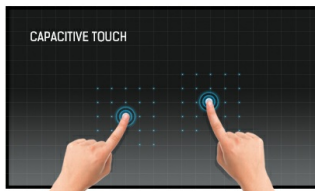

### 15" Projective Capacitive 10pt touchscreen

The ProLite T1532MSC-B1S 15" multi-touch screen is based on projected capacitive technology which thanks to a glass overlay covering the screen guarantees high durability, scratch-resistance and perfect picture performance. The touch function remains unaffected even if the glass is scratched. A solid and steady base supports the touchscreen with an adjustable stand offering full 90 degree positioning angles. Menu buttons are located on the side of the screen which can be locked to prevent tampering and includes a handy function to deactivate the touchscreen for cleaning. In addition the edge-to-edge glass design creates an eye-catching finish with high light transmission guaranteeing perfect picture clarity and brilliant colours.

## 01 KIJELZŐ JELLEMZŐI

Dizájn	Szétlől szélig érő üveg
Átló	15", 38cm
Panel	TN
Natív felbontás	1024 x 768 (0.8 megapixel)
Képarány	4:3
Fényerő	350 cd/m <sup>2</sup>
Fényerősség	315 cd/m <sup>2</sup> érintéssel
Fényáteresztés	90%
Statikus kontraszt	800:1
Válaszidő (BTB)	8ms
Látótér	horizontális/vertikális: 176°/176°, jobb/bal: 88°/88°, fel/le: 88°/88°
Horizontális szinkronizálás	31 - 60kHz
Látható terület Sz x M	304.1 x 228.1mm
Pixel magasság	0.297mm
Káva színe és felülete	fekete, matt