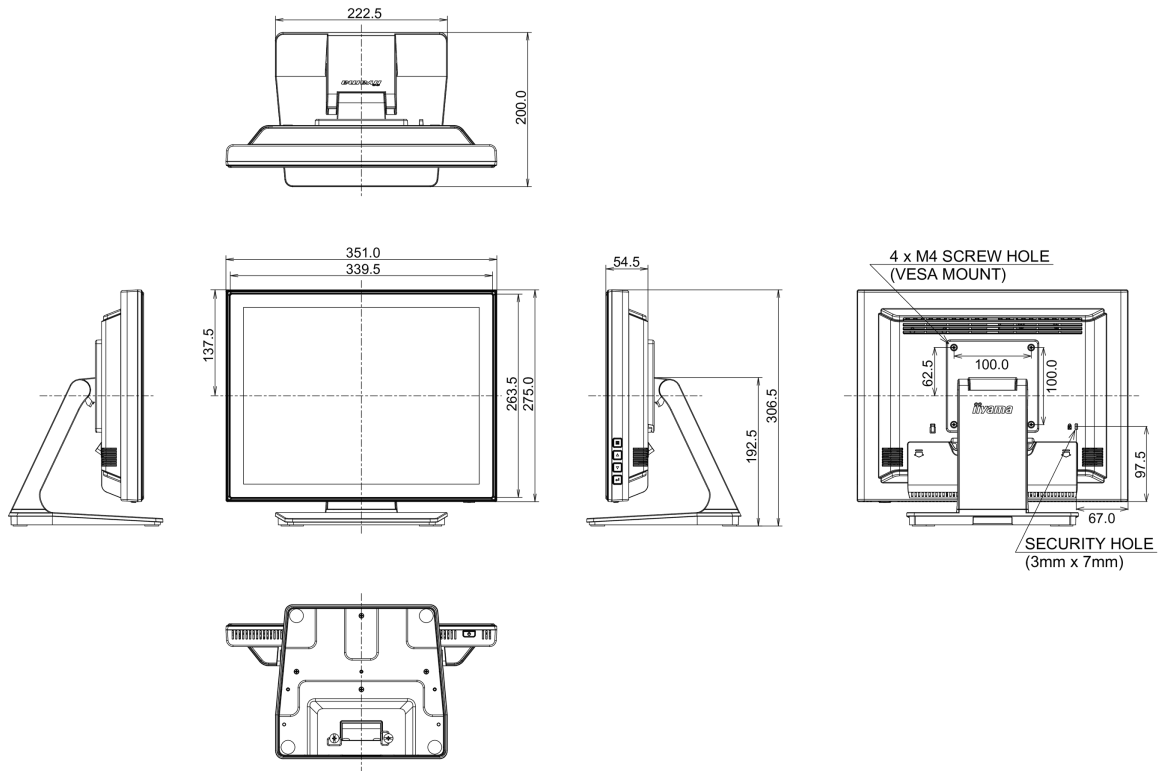

06 MECCANICA

Angolo di inclinazione 90° alto; 5° giù

Montaggio VESA 100 x 100mm

Passaggio cavi si

07 ACCESSORI INCLUSI

Cavo di alimentazione, USB, HDMI, Audio, DP

Guida guida rapida, guida di sicurezza

Copertura cavi si

Classe efficienza energetica (Regulation (EU) 2017/1369) E

REACH SVHC sopra 0.1%: Piombo

10 DIMENSIONI / PESO

Prodotti dimensioni L x H x P 351 x 306.5 x 200mm

Peso (netto) 3.7kg

EAN code 4948570122097

Tutti i marchi e i marchi registrati citati. E & O E. Specifiche soggette a modifiche senza preavviso. Tutti i display LCD è conforme alla norma ISO-9241-307:2008 in connessione con difetti dei pixel.