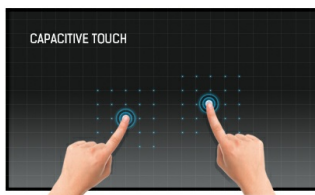

15" 10pt Touchscreen monitor with Projective Capacitive Touch-Technologie

iiyama's T1532MSC-B1S is een 15" LCD-monitor voorzien van een glazen capacitive touch-interface. Hiermee zijn duurzaamheid, krasbestendigheid en perfect beeld gewaarborgd. De touch-interface blijft zelfs bij eventuele krassen volledig functioneel. De robuuste stabiele monitorvoet zorgt voor de optimale werkpositie en de aan onderzijde gepositioneerde bedieningsknoppen kunnen tegen ongewenste monitorwijzigingen vergrendeld worden. Ook kan de touch-interface tijdelijk uitgeschakeld worden, b.v. tijdens het schoonmaken van het LCD-panel. Deze volledig glazen panel-voorzijde is een lust voor het oog, zowel uit oogmerk van design, maar ook qua panel-specificaties.

Touch technology - Capacitive

Deze technologie functioneert met een glasplaat voorzien van een sensor-matrix. Het geheel is geïntegreerd in het LCD-panel. Een aanraking wordt waargenomen doordat uw vinger (met of zonder handschoen) een minuscuul elektrisch signaal afgeeft aan deze sensor-matrix als u het glas aanraakt. Deze extra glaslaag maakt deze techniek uiterst duurzaam en betrouwbaar. Het systeem blijft zelfs werken als het glas is ingekrast. Het biedt ultieme beeldkwaliteit en wordt aangestuurd door een vinger (ook in latex handschoenen) of een speciale stylus.

ip54

De IP-code classificeert de mate van bescherming tegen het binnendringen van water. IPX3 betekent dat de monitor is beschermd tegen water sprays vanuit elke hoek tot 60° verticaal.

01 PANEEL EIGENSCHAPPEN