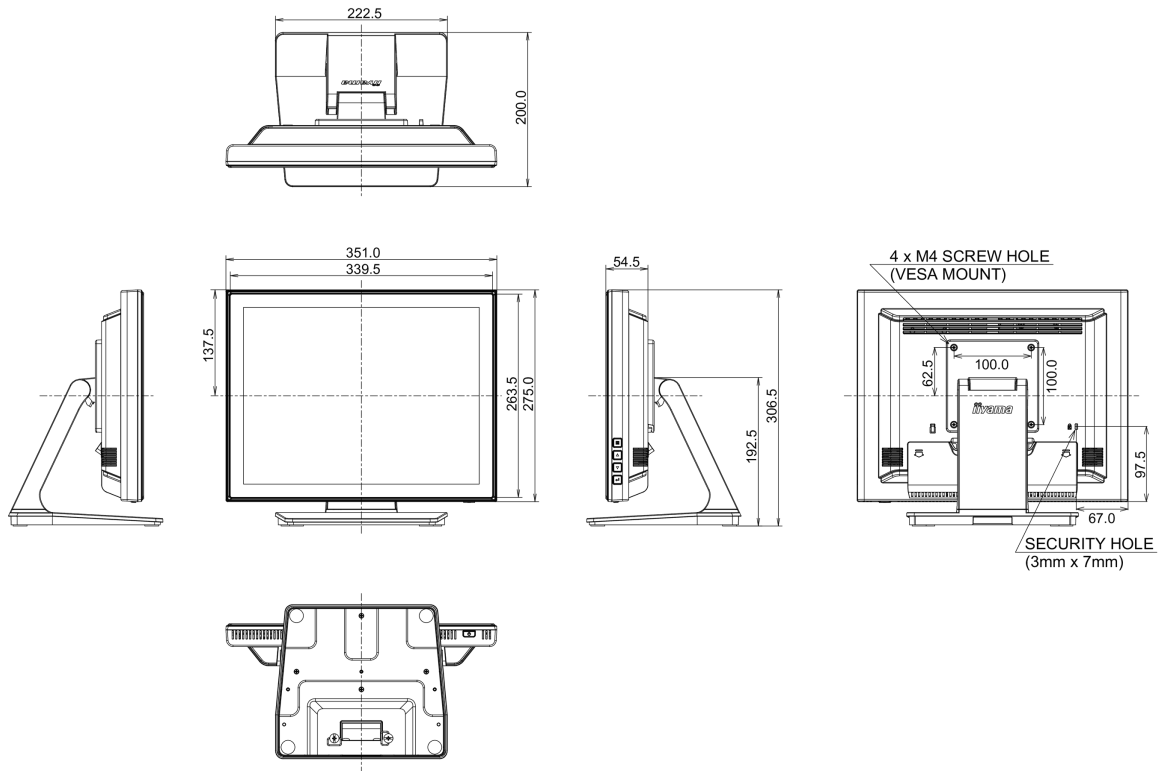

10 AFMETINGEN / GEWICHT

Product afmetingen B x H x D	351 x 306.5 x 200mm
Gewicht (zonder doos)	3.7kg
EAN code	4948570122097

Alle handelsmerken zijn geregistreerd. Gegevens onder voorbehoud van zetfouten. Specificaties kunnen vooraf en zonder opgave van reden gewijzigd worden. Alle LCD-panels vallen onder ISO-9241-307:2008 inzake pixelfouten.