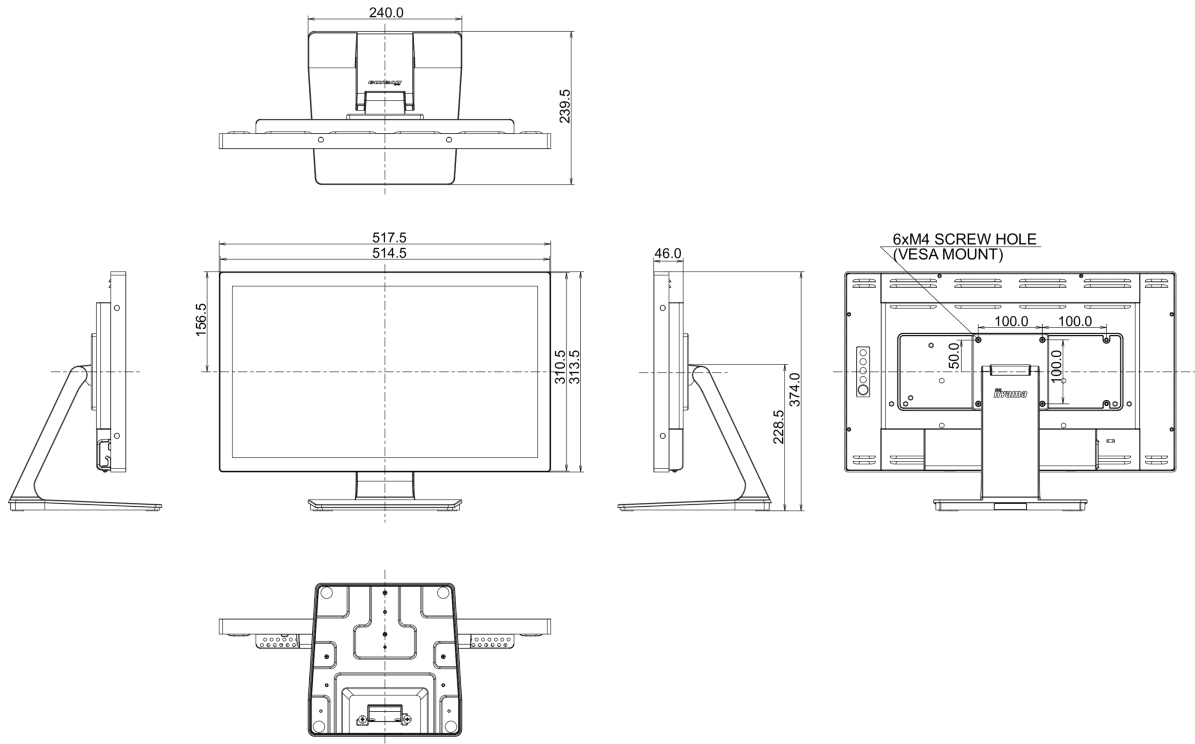

01 KIJELZŐ JELLEMZŐI

Átló	21.5", 54.6cm
Panel	IPS
Natív felbontás	1920 x 1080 (2.1 megapixel Full HD)
Képarány	16:9
Fényerő	350 cd/m ²
Fényerősség	305 cd/m ² érintéssel
Fényáteresztés	87%
Statikus kontraszt	1 000:1 érintéssel
Válaszidő (GTG)	8ms
Látótér	horizontális/vertikális: 178°/178°, jobb/bal: 89°/89°, fel/le: 89°/89°
Szín támogatás	16.7mln
Horizontális szinkronizálás	30.0 - 84.0kHz
Látható terület Sz x M	476.0 x 267.7mm, 18.7 x 10.5"
Pixel magasság	0.247mm
Káva színe és felülete	fekete, matt

06 MECHANIKUS

Tájolás	tájkép, portré, oldalával felfelé
Hajlásszög	90° fel; 5° le
VESA állvány	100 x 100mm
Kábelkezelő rendszer	igen

07 TARTOZÉKOKAT TARTALMAZZA

Kábelek	áramellátás, USB, HDMI, Audio, DP
Útmutatók	gyors üzembe helyezési útmutató, biztonsági útmutató
Egyéb	AC adapter
Kábel takaró	igen

10 MÉRETEK / SÚLY

Termék méretei Sz x H x M	517.5 x 374 x 239.5mm
Súly (doboz nélkül)	5.9kg
EAN kód	4948570122226

All trademarks and registered trademarks acknowledged. E & O E. Specification subject to change without notice. All LCD's comply with ISO-9241-307:2008 in connection with pixel defects.