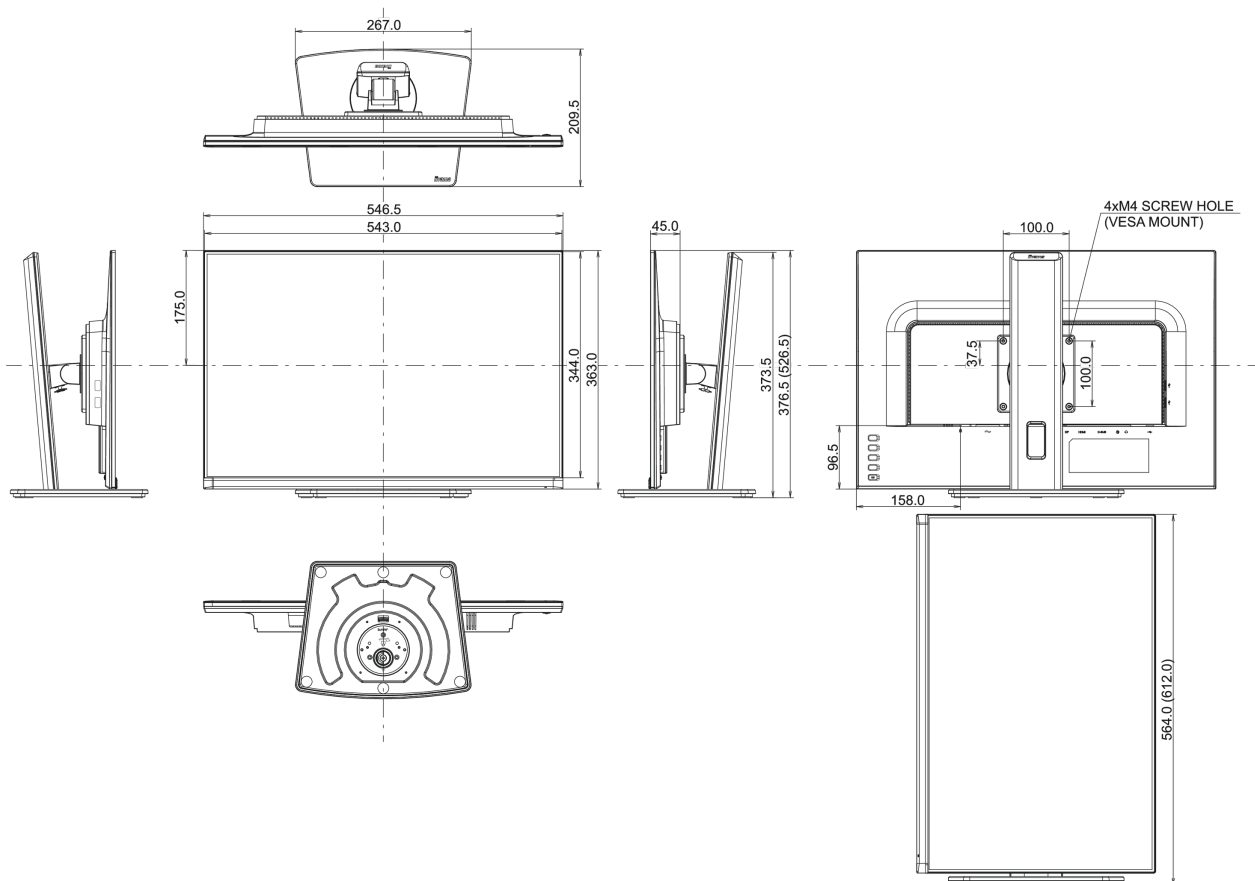

01 KIJELZŐ JELLEMZŐI

Design	3-side borderless
Átló	25", 63.36cm
Panel	IPS LED, matte finish
Natív felbontás	1920 x 1200 (2.3 megapixel WUXGA)
Képarány	16:10
Fényerő	300 cd/m ²
Statikus kontraszt	1000:1
Speciális kontraszt	5M:1
Válaszidő (GTG)	4ms
Látótér	horizontális/vertikális: 178°/178°, jobb/bal: 89°/89°, fel/le: 89°/89°
Szín támogatás	16.7mln
Horizontális szinkronizálás	30 - 89kHz
Látható terület Sz x M	535.4 x 338.7mm, 21.1 x 13.3"
Pixel magasság	0.279x0.282mm
Szín	matt, fekete

04 MECHANIKUS

Kijelző helyzetének beállításai	magasság, forgatható, billenthető, forgatható (forgatás mindkét oldalra)
Magasság beállítása	150mm
Forgatás (PIVOT funkció - portré mód)	90°
Forgó állvány	90°; 45° bal; 45° jobb
Hajlásszög	23° fel; 5° le
VESA állvány	100 x 100mm
Kábelkezelő rendszer	igen

08 MÉRETEK / SÚLY

Termék méretei Sz x H x M	546.5 x 376.5 (526.5) x 209.5mm
Doboz méretei Sz x H x M	629 x 452 x 160mm
Súly (doboz nélkül)	5kg
Súly (dobozzal)	6.5kg
EAN kód	4948570121465

All trademarks and registered trademarks acknowledged. E & O E. Specification subject to change without notice. All LCD's comply with ISO-9241-307:2008 in connection with pixel defects.