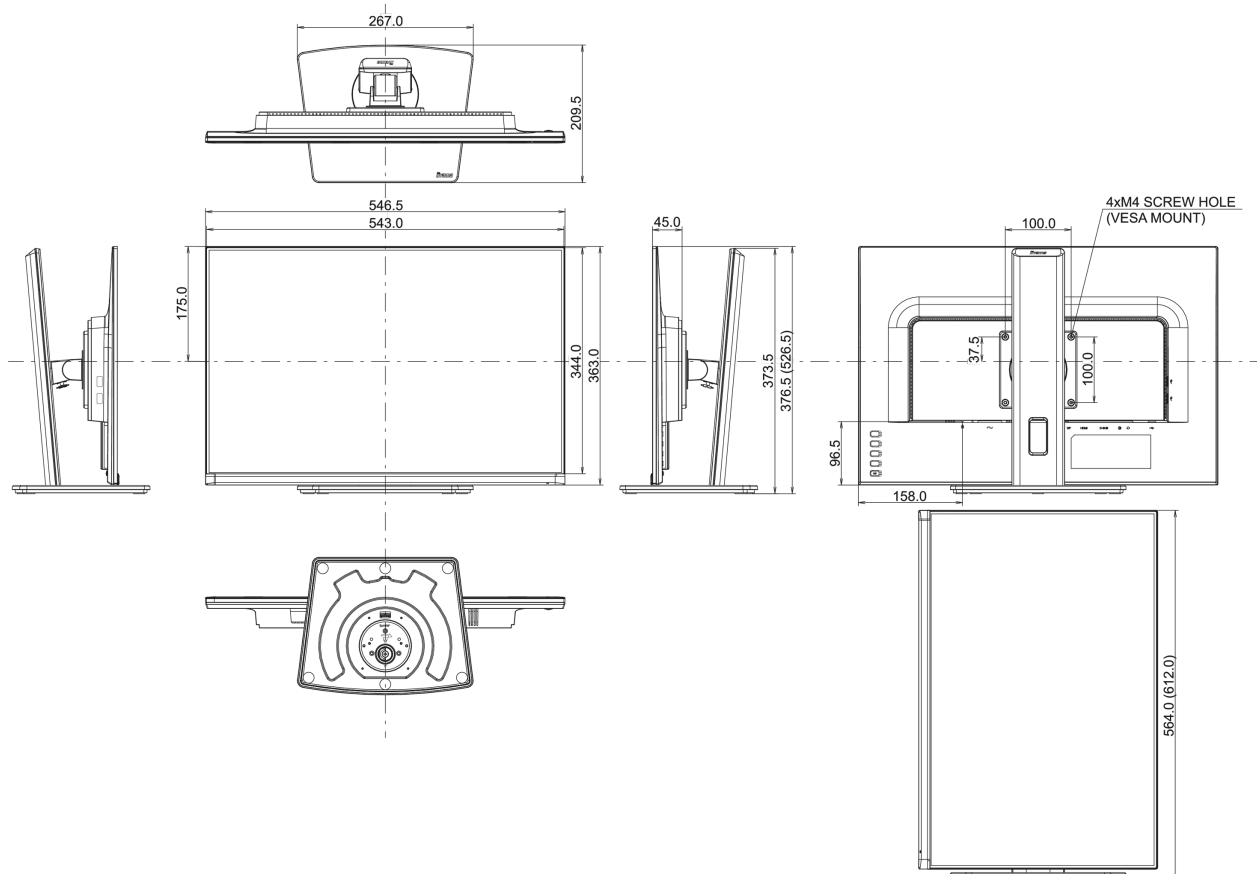

05 INBEGREPEN ACCESSOIRES

Kabels

Stroom, USB, HDMI, DP

Overige

Quick guide handleiding, veiligheidsinstructies

06 POWER-MANAGEMENT

Voeding

intern

Stroomvoorziening

AC 100 - 240V, 50/60Hz

Energieverbruik

28W typisch, 0.5W stand by, 0.3W uit modus

07 DUURZAAMHEID

Richtlijnen

TCO Certified, CE, TÜV-Bauart, EAC, PSE, RoHS support, ErP, WEEE, VCCI, REACH, UKCA

Energie efficiëntie klasse (Regulation (EU) 2017/1369)

F

REACH SVHC

meer dan 0.1%: Lood

08 AFMETINGEN / GEWICHT

Product afmetingen B x H x D

546.5 x 376.5 (526.5) x 209.5mm

Doos afmetingen B x H x D

629 x 452 x 160mm

Gewicht (zonder doos)

5kg

Gewicht (inclusief doos)

6.5kg

EAN code

4948570121465