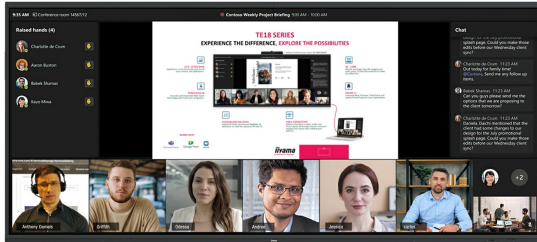

IFP INTERACTIVE DISPLAYS

INFORMATION

105" Ultra-wide Interactive 5K UHD display with 21:9 panoramic view

- The TE10518UWI-B1AG is a revolutionary 105" 5K UHD Interactive Touchscreen that brings a new level of collaboration and engagement to your workspace. Boasting cutting-edge technology and a host of impressive features and functionalities, this interactive display is designed to transform the way you work, communicate, and share ideas. Whether it's for boardrooms, classrooms, or collaborative meeting spaces, this 105" 21:9 Ultra-Wide interactive touchscreen is the ultimate tool to foster creativity, productivity, and seamless communication.

Microsoft Teams Front Row

Переведите сотрудничество на новый уровень благодаря интеграции Microsoft Teams Front Row. Эта функция позволяет беспрепятственно проводить или присоединяться к виртуальным встречам и видеоконференциям, используя интерактивный сенсорный экран в качестве центрального узла связи.

21:9 Ultra-Wide Screen

Этот интерактивный сенсорный экран со сверхшироким соотношением сторон обеспечивает обширное поле для размещения нескольких окон контента рядом друг с другом, расширяя возможности многозадачности. Сверхширокий формат 21:9 также является идеальной оптимизацией для Microsoft Teams Front Row, обеспечивая исключительный опыт и равные возможности в конференц-зале для всех участников.

5K - 11 Mega Pixels

Наслаждайтесь потрясающими визуальными эффектами с разрешением 5K UHD, предлагающими живые и четкие изображения для полного погружения в просмотр.

PURETOUCH-IR+

Современная технология PureTouch-IR+ обеспечивает четкую и точную реакцию на касания, позволяя обеспечить простое взаимодействие и работу с пометками.