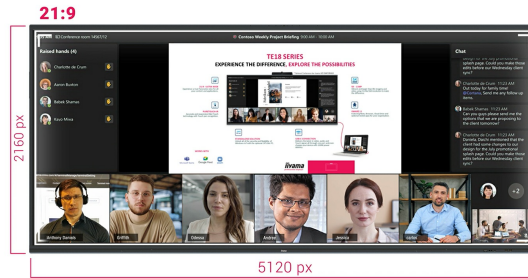

IFP INTERACTIVE DISPLAYS

INFORMATION

105" Ultra-wide Interactive 5K UHD display with 21:9 panoramic view

- The TE10518UWI-B1AG is a revolutionary 105" 5K UHD Interactive Touchscreen that brings a new level of collaboration and engagement to your workspace. Boasting cutting-edge technology and a host of impressive features and functionalities, this interactive display is designed to transform the way you work, communicate, and share ideas. Whether it's for boardrooms, classrooms, or collaborative meeting spaces, this 105" 21:9 Ultra-Wide interactive touchscreen is the ultimate tool to foster creativity, productivity, and seamless communication.

Microsoft Teams Front Row

Переведите сотрудничество на новый уровень благодаря интеграции Microsoft Teams Front Row. Эта функция позволяет беспрепятственно проводить или присоединяться к виртуальным встречам и видеоконференциям, используя интерактивный сенсорный экран в качестве центрального узла связи.

21:9 Ultra-Wide Screen

Этот интерактивный сенсорный экран со сверхшироким соотношением сторон обеспечивает обширное поле для размещения нескольких окон контента рядом друг с другом, расширяя возможности многозадачности. Сверхширокий формат 21:9 также является идеальной оптимизацией для Microsoft Teams Front Row, обеспечивая исключительный опыт и равные возможности в конференц-зале для всех участников.

5K - 11 Mega Pixels

Наслаждайтесь потрясающими визуальными эффектами с разрешением 5K UHD, предлагающими живые и четкие изображения для полного погружения в просмотр.

PURETOUCH-IR+

Современная технология PureTouch-IR+ обеспечивает четкую и точную реакцию на касания, позволяя обеспечить простое взаимодействие и работу с пометками.