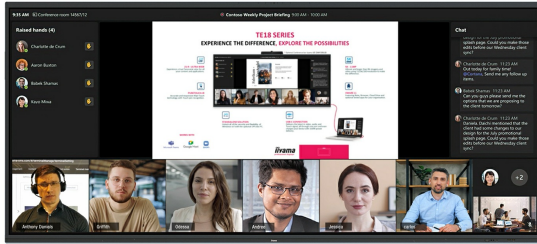

IFP INTERACTIVE DISPLAYS

Pantalla interactiva Ultra Wide de 105 pulgadas en UHD 5K con vista panorámica 21:9.

El TE10518UWI-B1AG es una revolucionaria pantalla táctil interactiva de 105 pulgadas en Ultra HD 5K que aporta un nuevo nivel de colaboración y participación a tu espacio de trabajo. Con tecnología de vanguardia y una serie de características y funcionalidades impresionantes, esta pantalla interactiva está diseñada para transformar la forma en que trabajas, te comunicas y compartes ideas. Ya sea para salas de juntas, aulas o espacios de reunión colaborativa, esta pantalla táctil interactiva ultra ancha de 105 pulgadas en formato 21:9 es la herramienta definitiva para fomentar la creatividad, la productividad y la comunicación fluida.

Microsoft Teams Front Row

Lleve su colaboración al siguiente nivel con la integración de Microsoft Teams Front Row. Esta función te permite organizar o unirte a reuniones virtuales y videoconferencias sin problemas utilizando la pantalla táctil interactiva como eje central de comunicación.

21:9 Ultra-Wide Screen

Con una relación de aspecto ultra ancha, esta pantalla táctil interactiva proporciona un lienzo expansivo para acomodar múltiples ventanas de contenido una al lado de la otra, mejorando las capacidades multitarea. El formato 21:9 Ultra Wide también es la optimización perfecta para Microsoft Teams Front Row, lo que proporciona una experiencia excepcional y equidad en la sala de reuniones para todos los asistentes.

5K - 11 Mega Pixels

Disfrute de imágenes asombrosas con la resolución 5K UHD, que ofrece imágenes nítidas y claras para una experiencia visual realmente envolvente.

PURETOUCH-IR+

La tecnología PureTouch-IR+ de última generación garantiza respuestas táctiles exactas y precisas, lo que permite interactuar y anotar sin esfuerzo.