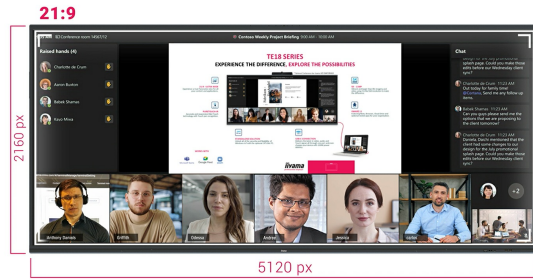

IFP INTERACTIVE DISPLAYS

Pantalla interactiva Ultra Wide de 105 pulgadas en UHD 5K con vista panorámica 21:9.

El TE10518UWI-B1AG es una revolucionaria pantalla táctil interactiva de 105 pulgadas en Ultra HD 5K que aporta un nuevo nivel de colaboración y participación a tu espacio de trabajo. Con tecnología de vanguardia y una serie de características y funcionalidades impresionantes, esta pantalla interactiva está diseñada para transformar la forma en que trabajas, te comunicas y compartes ideas. Ya sea para salas de juntas, aulas o espacios de reunión colaborativa, esta pantalla táctil interactiva ultra ancha de 105 pulgadas en formato 21:9 es la herramienta definitiva para fomentar la creatividad, la productividad y la comunicación fluida.

Microsoft Teams Front Row

Lleve su colaboración al siguiente nivel con la integración de Microsoft Teams Front Row. Esta función te permite organizar o unirte a reuniones virtuales y videoconferencias sin problemas utilizando la pantalla táctil interactiva como eje central de comunicación.

21:9 Ultra-Wide Screen

Con una relación de aspecto ultra ancha, esta pantalla táctil interactiva proporciona un lienzo expansivo para acomodar múltiples ventanas de contenido una al lado de la otra, mejorando las capacidades multitarea. El formato 21:9 Ultra Wide también es la optimización perfecta para Microsoft Teams Front Row, lo que proporciona una experiencia excepcional y equidad en la sala de reuniones para todos los asistentes.

5K - 11 Mega Pixels

Disfrute de imágenes asombrosas con la resolución 5K UHD, que ofrece imágenes nítidas y claras para una experiencia visual realmente envolvente.

PURETOUCH-IR+

La tecnología PureTouch-IR+ de última generación garantiza respuestas táctiles exactas y precisas, lo que permite interactuar y anotar sin esfuerzo.