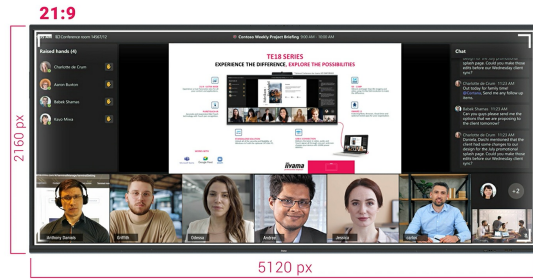

IFP INTERACTIVE DISPLAYS

105" Ultra-wide Interactive 5K UHD display with 21:9 panoramic view

- The TE10518UWI-B1AG is a revolutionary 105" 5K UHD Interactive Touchscreen that brings a new level of collaboration and engagement to your workspace. Boasting cutting-edge technology and a host of impressive features and functionalities, this interactive display is designed to transform the way you work, communicate, and share ideas. Whether it's for boardrooms, classrooms, or collaborative meeting spaces, this 105" 21:9 Ultra-Wide interactive touchscreen is the ultimate tool to foster creativity, productivity, and seamless communication.

Microsoft Teams Front Row

21:9 Ultra-Wide Screen

5K - 11 Mega Pixels

PURETOUCH-IR+

Az iiyama PureTouch-IR+ 1mm-es érintési pontosságot biztosít a legsimább és leggyorsabb kommenteléshez.

SPECIFIKÁCIÓ

01 KIJELZŐ JELLEMZŐI

Dizájn	Vékony káva
Átló	104.6", 265.7cm
Panel	VA
Touch Glass	AG coated glass, zero bonding
Natív felbontás	5120 x 2160 (14.75 megapixel, 5K UHD)
Képarány	21:9
Fényerő	450 cd/m ²
Fényáteresztés	92%
Statikus kontraszt	4000:1
Dinamikus kontraszt	5000:1
Válaszidő (GTG)	6.5ms
Látótér	horizontális/vertikális: 178°/178°, jobb/bal: 89°/89°, fel/le: 89°/89°
Szín támogatás	1.07B 10bit (NTSC 90%)
Horizontális szinkronizálás	30 - 135kHz
Látható terület Sz x M	2450 x 1033.6mm, 96.5 x 40.7"
Pixel magasság	0.479mm
Káva színe és felülete	fekete, matt