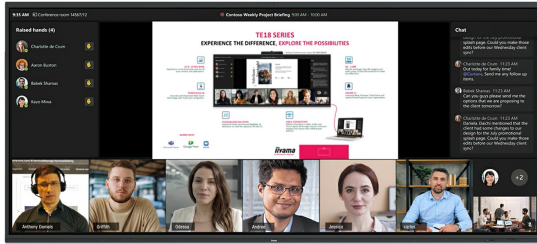

IFP INTERACTIVE DISPLAYS

105" Ultra-wide Interactive 5K UHD display with 21:9 panoramic view

- The TE10518UWI-B1AG is a revolutionary 105" 5K UHD Interactive Touchscreen that brings a new level of collaboration and engagement to your workspace. Boasting cutting-edge technology and a host of impressive features and functionalities, this interactive display is designed to transform the way you work, communicate, and share ideas. Whether it's for boardrooms, classrooms, or collaborative meeting spaces, this 105" 21:9 Ultra-Wide interactive touchscreen is the ultimate tool to foster creativity, productivity, and seamless communication.

Microsoft Teams Front Row

21:9 Ultra-Wide Screen

5K - 11 Mega Pixels

PURETOUCH-IR+

Az iiyama PureTouch-IR+ 1mm-es érintési pontosságot biztosít a legsimább és leggyorsabb kommenteléshez.

SPECIFIKÁCIÓ

01 KIJELZŐ JELLEMZŐI

Dizájn	Vékony káva
Átló	104.6", 265.7cm
Panel	VA
Touch Glass	AG coated glass, zero bonding
Natív felbontás	5120 x 2160 (14.75 megapixel, 5K UHD)
Képarány	21:9
Fényerő	450 cd/m ²
Fényáteresztés	92%
Statikus kontraszt	4000:1
Dinamikus kontraszt	5000:1
Válaszidő (GTG)	6.5ms
Látótér	horizontális/vertikális: 178°/178°, jobb/bal: 89°/89°, fel/le: 89°/89°
Szín támogatás	1.07B 10bit (NTSC 90%)
Horizontális szinkronizálás	30 - 135kHz
Látható terület Sz x M	2450 x 1033.6mm, 96.5 x 40.7"
Pixel magasság	0.479mm
Káva színe és felülete	fekete, matt