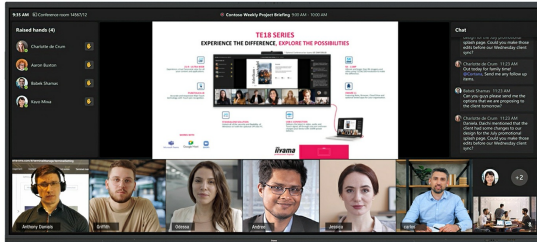

IFP INTERACTIVE DISPLAYS

**Display interattivo multi-touch ultra-wide da 105" (265.7 cm) con risoluzione UHD 5K e vista panoramica 21:9**

Il TE10518UWI-B1AG è un rivoluzionario display touchscreen interattivo UHD 5K da 105" che porta un nuovo livello di collaborazione e coinvolgimento nel vostro spazio di lavoro. Dotato di una tecnologia all'avanguardia e di una serie di caratteristiche e funzionalità impressionanti, questo display interattivo è stato progettato per trasformare il modo in cui si lavora, si comunica e si condividono le idee. Sia che si tratti di sale riunioni, aule o spazi di collaborazione, questo display interattivo touchscreen da 105" 21:9 Ultra-Wide è lo strumento definitivo per promuovere la creatività, la produttività e una comunicazione senza interruzioni.

## Microsoft Teams Front Row

Portate la vostra collaborazione a un livello superiore con l'integrazione di Microsoft Teams Front Row. Questa funzione consente di ospitare o partecipare a riunioni virtuali e videoconferenze utilizzando il touchscreen interattivo come centro di comunicazione.

## Schermo 21:9 Ultra-Wide

Con un rapporto d'aspetto Ultra Wide, questo touchscreen interattivo offre un'ampia superficie per ospitare più finestre di contenuto affiancate, migliorando le capacità di multitasking. Il formato 21:9 Ultra Wide è anche l'ottimizzazione perfetta per Microsoft Teams Front Row, che offre un'esperienza eccezionale e un'equità da sala riunioni per tutti i partecipanti.

## 5K - 11 Megapixel

La risoluzione UHD 5K offre immagini nitide e chiare per un'esperienza visiva davvero coinvolgente.