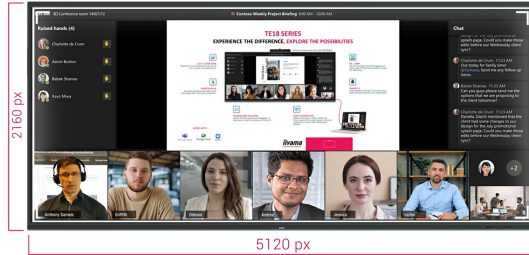

IFP INTERACTIVE DISPLAYS

**Display interattivo multi-touch ultra-wide da 105" (265.7 cm) con risoluzione UHD 5K e vista panoramica 21:9**

Il TE10518UWI-B1AG è un rivoluzionario display touchscreen interattivo UHD 5K da 105" che porta un nuovo livello di collaborazione e coinvolgimento nel vostro spazio di lavoro. Dotato di una tecnologia all'avanguardia e di una serie di caratteristiche e funzionalità impressionanti, questo display interattivo è stato progettato per trasformare il modo in cui si lavora, si comunica e si condividono le idee. Sia che si tratti di sale riunioni, aule o spazi di collaborazione, questo display interattivo touchscreen da 105" 21:9 Ultra-Wide è lo strumento definitivo per promuovere la creatività, la produttività e una comunicazione senza interruzioni.

## Microsoft Teams Front Row

Portate la vostra collaborazione a un livello superiore con l'integrazione di Microsoft Teams Front Row. Questa funzione consente di ospitare o partecipare a riunioni virtuali e videoconferenze utilizzando il touchscreen interattivo come centro di comunicazione.

## Schermo 21:9 Ultra-Wide

Con un rapporto d'aspetto Ultra Wide, questo touchscreen interattivo offre un'ampia superficie per ospitare più finestre di contenuto affiancate, migliorando le capacità di multitasking. Il formato 21:9 Ultra Wide è anche l'ottimizzazione perfetta per Microsoft Teams Front Row, che offre un'esperienza eccezionale e un'equità da sala riunioni per tutti i partecipanti.

## 5K - 11 Megapixel

La risoluzione UHD 5K offre immagini nitide e chiare per un'esperienza visiva davvero coinvolgente.