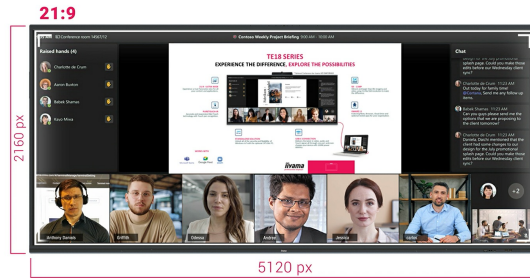

IFP INTERACTIVE DISPLAYS

INFORMATION

105" Ultra-wide Interactive 5K UHD display with 21:9 panoramic view

- The TE10518UWI-B1AG is a revolutionary 105" 5K UHD Interactive Touchscreen that brings a new level of collaboration and engagement to your workspace. Boasting cutting-edge technology and a host of impressive features and functionalities, this interactive display is designed to transform the way you work, communicate, and share ideas. Whether it's for boardrooms, classrooms, or collaborative meeting spaces, this 105" 21:9 Ultra-Wide interactive touchscreen is the ultimate tool to foster creativity, productivity, and seamless communication.

Microsoft Teams Front Row

Переведите сотрудничество на новый уровень благодаря интеграции Microsoft Teams Front Row. Эта функция позволяет беспрепятственно проводить или присоединяться к виртуальным встречам и видеоконференциям, используя интерактивный сенсорный экран в качестве центрального узла связи.

21:9 Ultra-Wide Screen

Этот интерактивный сенсорный экран со сверхшироким соотношением сторон обеспечивает обширное поле для размещения нескольких окон контента рядом друг с другом, расширяя возможности многозадачности. Сверхширокий формат 21:9 также является идеальной оптимизацией для Microsoft Teams Front Row, обеспечивая исключительный опыт и равные возможности в конференц-зале для всех участников.

5K - 11 Mega Pixels

Наслаждайтесь потрясающими визуальными эффектами с разрешением 5K UHD, предлагающими живые и четкие изображения для полного погружения в просмотр.

PURETOUCH-IR+

Современная технология PureTouch-IR+ обеспечивает четкую и точную реакцию на касания, позволяя обеспечить простое взаимодействие и работу с пометками.