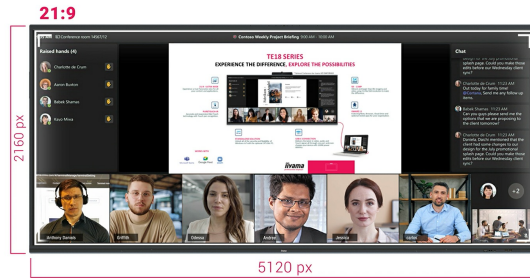

IFP INTERACTIVE DISPLAYS

INFORMACIJE

Interaktivni Ultra HD ekran od 105" sa panoramskim prikazom 21:9.

TE10518UWI-B1AG je revolucionaran interaktivni ekran osetljiv na dodir od 105" u Ultra HD rezoluciji 5K, koji donosi novi nivo saradnje i angazovanja u vašem radnom prostoru. Ovaj interaktivni ekran se ističe naprednom tehnologijom i impresivnim karakteristikama i funkcionalnostima, a namenjen je da transformiše način na koji radite, komunicirate i delite ideje. Bilo da se radi o sala za sastanke, učionicama ili prostorima za saradnju, ovaj 105" ekran sa ultra širokim panoramskim prikazom u formatu 21:9 je krajnji alat za podsticanje kreativnosti, produktivnosti i besprekorne komunikacije.

Microsoft Teams Front Row

Podignite svoju saradnju na viši nivo integracijom Microsoft Teams Front Row-a. Ova funkcija vam omogućava da neprimetno organizujete ili se pridružite virtuelnim sastancima i video konferencijama koristeći interaktivni ekran osetljiv na dodir kao centralno komunikaciono čvorište.

Ultra-široki ekran 21:9

Sa velikim odnosom širine i visine, ovaj interaktivni ekran osetljiv na dodir pruža ekspanzivni panel za smeštaj više prozora sadržaja jedan pored drugog, poboljšavajući mogućnosti obavljanja više zadataka. 21:9 Ultra Široki format je takođe savršena optimizacija za Microsoft Teams Front Row pružajući izuzetno iskustvo i pravičnost u sobi za sastanke za sve učesnike.

5K - 11 Mega Pikseli

Doživite zapanjujuće vizuelne slike sa 5K UHD rezolucijom, nudeći oštre i jasne slike za zaista impresivno iskustvo gledanja.

PURETOUCH-IR+

Najsavremenija tehnologija PureTouch-IR+ obezbeđuje tačne i precizne reakcije na dodir, omogućavajući interakciju i beleške bez napora.