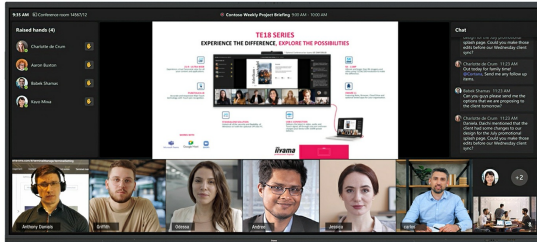

IFP INTERACTIVE DISPLAYS

INFORMACIJE

Interaktivni Ultra HD ekran od 105" sa panoramskim prikazom 21:9.

TE10518UWI-B1AG je revolucionaran interaktivni ekran osetljiv na dodir od 105" u Ultra HD rezoluciji 5K, koji donosi novi nivo saradnje i angazovanja u vašem radnom prostoru. Ovaj interaktivni ekran se ističe naprednom tehnologijom i impresivnim karakteristikama i funkcionalnostima, a namenjen je da transformiše način na koji radite, komunicirate i delite ideje. Bilo da se radi o sala za sastanke, učionicama ili prostorima za saradnju, ovaj 105" ekran sa ultra širokim panoramskim prikazom u formatu 21:9 je krajnji alat za podsticanje kreativnosti, produktivnosti i besprekorne komunikacije.

Microsoft Teams Front Row

Podignite svoju saradnju na viši nivo integracijom Microsoft Teams Front Row-a. Ova funkcija vam omogućava da neprimetno organizujete ili se pridružite virtuelnim sastancima i video konferencijama koristeći interaktivni ekran osetljiv na dodir kao centralno komunikaciono čvorište.

Ultra-široki ekran 21:9

Sa velikim odnosom širine i visine, ovaj interaktivni ekran osetljiv na dodir pruža ekspanzivni panel za smeštaj više prozora sadržaja jedan pored drugog, poboljšavajući mogućnosti obavljanja više zadataka. 21:9 Ultra Široki format je takođe savršena optimizacija za Microsoft Teams Front Row pružajući izuzetno iskustvo i pravičnost u sobi za sastanke za sve učesnike.

5K - 11 Mega Pikseli

Doživite zapanjujuće vizuelne slike sa 5K UHD rezolucijom, nudeći oštre i jasne slike za zaista impresivno iskustvo gledanja.

PURETOUCH-IR+

Najsavremenija tehnologija PureTouch-IR+ obezbeđuje tačne i precizne reakcije na dodir, omogućavajući interakciju i beleške bez napora.