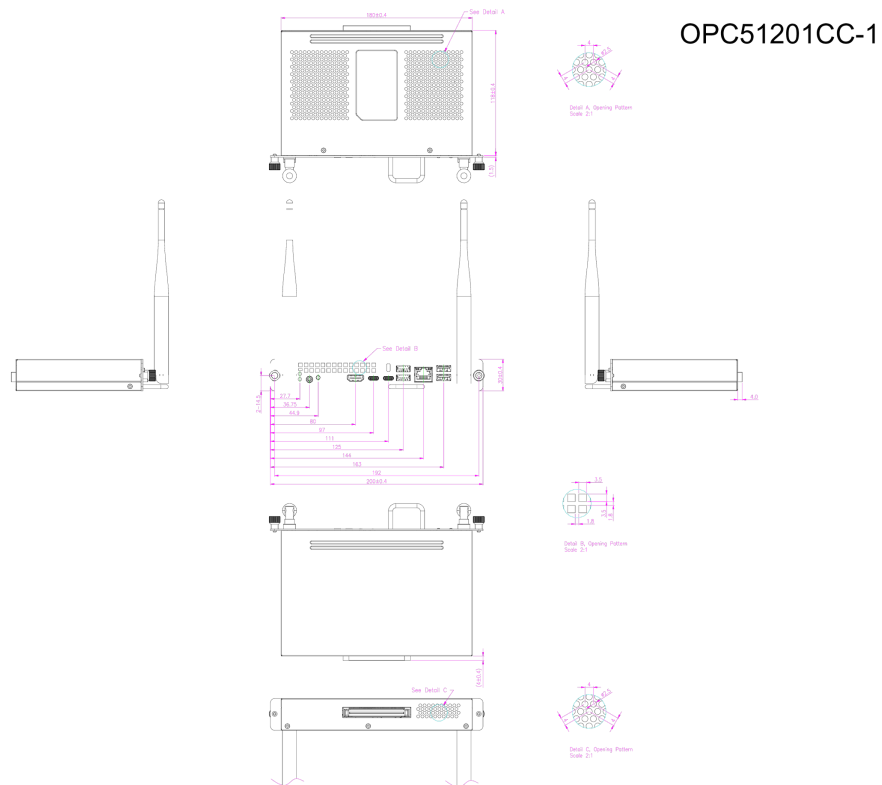

Een OPS PC-module met Windows® 11 die 5K (5120x2160) resolutie ondersteunt

Deze mini-OPS PC met Intel® Core™ i5 verandert uw interactieve iiyama display in een stand-alone oplossing. De mini-OPS PC is uitgerust met een krachtige Intel-processor, een Ultra HD grafische kaart en een snelle SSD-drive. Geen gedoe meer met kabels en een NUC of PC aan de achterkant van de monitor of op een vloerlift. De OPC51201CC-1 is ook erg stil met een geluidsniveau onder de 34dB bij 100% CPU-belasting op 1 meter afstand. Schuif de OPS PC in het slot van het scherm en begin meteen.

01 APPARAAT

Type	OPS slot PC
CPU	Intel® Core™ i5-1240P, TPM 2.0 (Trusted Platform Module), vPro Essential
RAM	16GB DDR4
SSD	256GB M.2
Graphics	Integrated Intel® Iris® Xe
Chipset	Intel®
Geluidsk kaart	Geïntegreerde High Definition Audio Stereo
Netwerk	10/100/1000M Adapter
WiFi	802.11 a/b/g/n/ac/ax (M.2 NVME)
Bluetooth	5.3
Besturingssysteem	Windows 11 IoT Enterprise
LAN (RJ45)	x1
USB	3.0 x2, 2.0 x2, 3.2 (Type C) x2 (support DP Alt mode)
HDMI Out	x1 (2.0)
Microphone In	x1 (mic and headset combo)

02 POWER-MANAGEMENT

Energieverbruik 95W typisch, 0.5W stand by

03 AFMETINGEN / GEWICHT

Product afmetingen 180 x 119 x 30mm

Gewicht (zonder doos)	0.75kg
Gewicht (inclusief doos)	0.95kg
EAN code	4948570033188