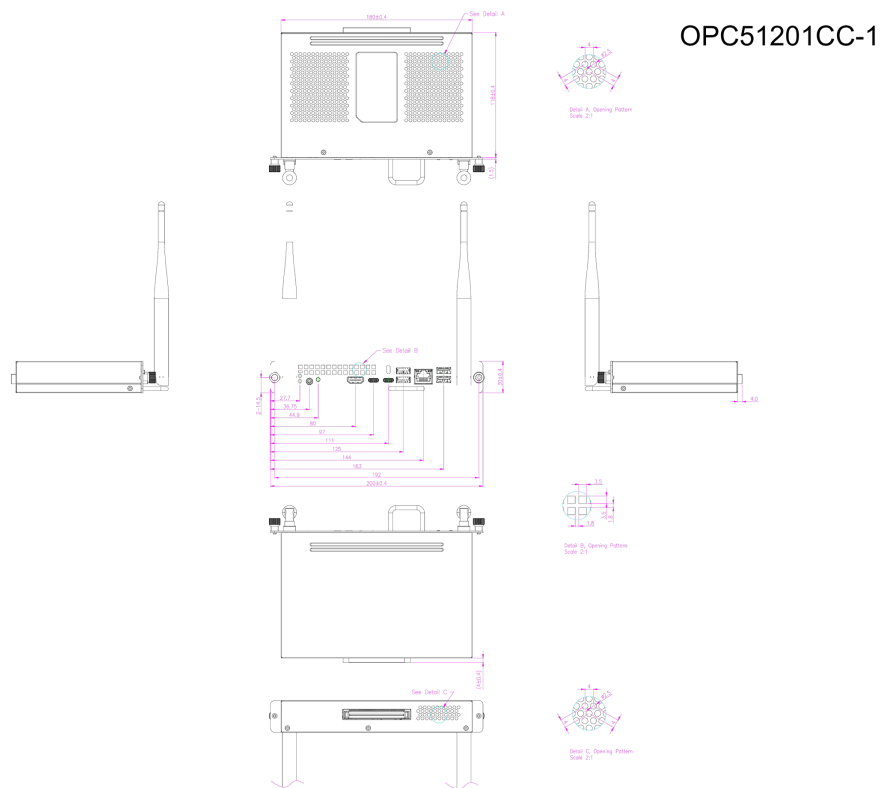

Intel® i5 OPS slot računar sa Windows® 11 IoT Enterprise i TPM 2.0 (modul pouzdane platforme)

Ovaj mini OPS računar sa Intel® Core™ i5 procesorom pretvara vaš iiyama (interaktivni) ekran velikog formata u samostalno rešenje. Opremljen je moćnim Intel® procesorom sa integrisanom Ultra HD grafikom i brzim SSD diskom. Nema problema sa kablovima i potrebom za montiranjem računara na zadnjoj strani monitora ili na podnom liftu. OPC51201CC-1 je takođe veoma tih sa nivoom buke ispod 34dB pri 100% opterećenju procesora na udaljenosti od 1 metar. Jednostavno ubacite u iiyama OPS slot PC i počnite odmah sa radom.

01 UREDJAJ

Tip	OPS slot PC
CPU	Intel® Core™ i5-1240P, TPM 2.0 (Trusted Platform Module), vPro Essential
RAM	16GB DDR4
SSD	256GB M.2
Grafika	Integrated Intel® Iris® Xe
Chipset	Intel®
Zvučna kartica	Integrirani High Definition Audio Stereo
Mreža	10/100/1000M Adapter
WiFi	802.11 a/b/g/n/ac/ax (M.2 NVME)
Bluetooth	5.3
Operativni sistem	Windows 11 IoT Enterprise
LAN (RJ45)	x1
USB	3.0 x2, 2.0 x2, 3.2 (Type C) x2 (support DP Alt mode)
HDMI izlaz	x1 (2.0)
Konektor za slušalice	da
Ulaz za mikrofonski	x1 (mic and headset combo)

02 UPRAVLJANJE NAPAJANJEM

Potrošnja energije % 1W tipično, 0.5W stand by

03 DIMENZIJE / TEŽINA

Dimenzije proizvoda D x Š x V	180 x 119 x 30mm
Težina (bez kutije)	0.75kg
Težina (sa kutijom)	0.95kg
EAN kod	4948570033188