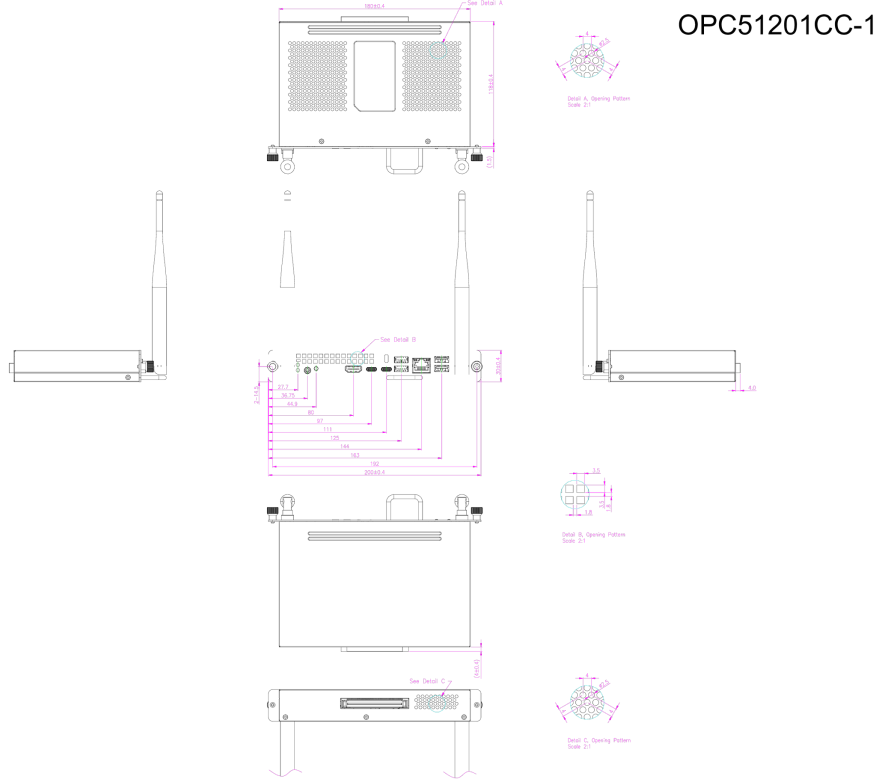

Ürün boyutları U x G x Y

180 x 119 x 30mm

Ağırlık (kutu hariç)

0.75kg

Ağırlık (kutu ile birlikte)

0.95kg

EAN kodu

4948570033188

04 ÇEVRE KOŞULLARI

Çalışma sıcaklığı aralığı

0°C - 40°C

Çalışma nemi

10% - 95%

Depolama sıcaklığı aralığı

- 10°C - 50°C

Depolama nemi

10% - 95%

All trademarks and registered trademarks acknowledged. E & O E. Specification subject to change without notice. All LCD's comply with ISO-9241-307:2008 in connection with pixel defects.

© IIYAMA CORPORATION. ALL RIGHTS RESERVED