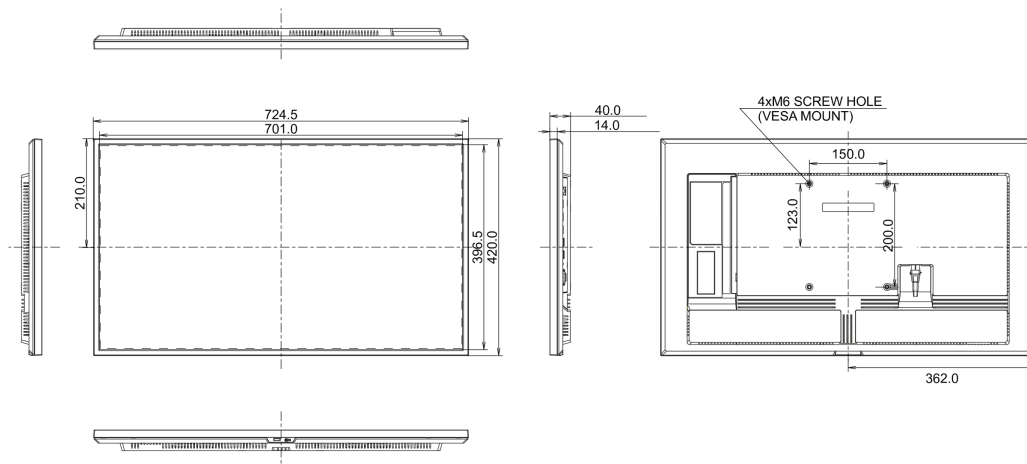

Alle handelsmerken zijn geregistreerd. Gegevens onder voorbehoud van zetfouten. Specificaties kunnen vooraf en zonder opgaaf van reden gewijzigd worden. Alle LCD-panels vallen onder ISO-9241-307:2008 inzake pixelfouten.

© IYAMA CORPORATION. ALL RIGHTS RESERVED