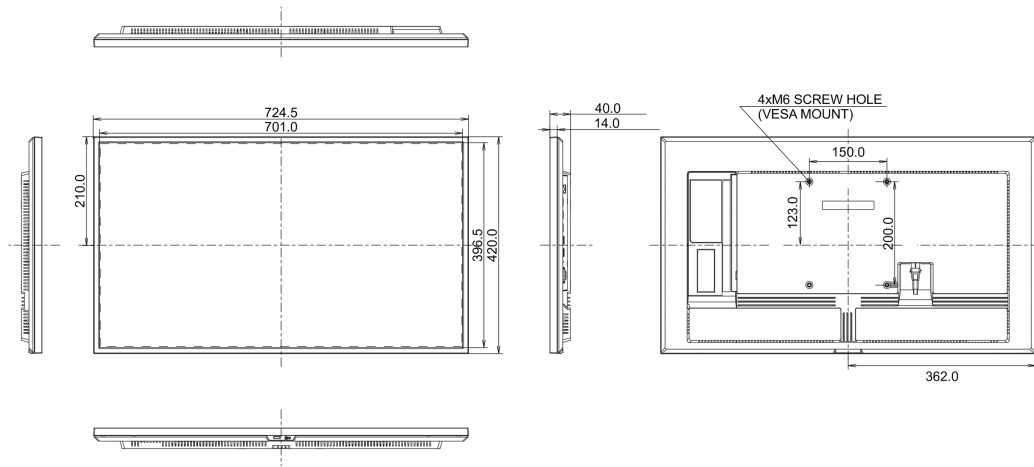

All trademarks and registered trademarks acknowledged. E & O E. Specification subject to change without notice. All LCD's comply with ISO-9241-307:2008 in connection with pixel defects.

© IYAMA CORPORATION. ALL RIGHTS RESERVED