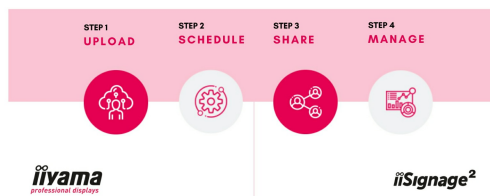

Android OS

Dzięki Android OS możesz dostosować ekran do swoich potrzeb, instalując bezpośrednio aplikacje.

Signal FailOver

FailOver to funkcja, która automatycznie wykrywa źródła wejściowe. Gdy nie ma sygnału na domyślnym wejściu, automatycznie przełączy się na następne dostępne wejście. FailOver pozwala klientom nadać priorytet wielu wejściom (w tym przeglądarkom, odtwarzaczom multimedialnym i niestandardowym) i zapewnia, że treści są zawsze aktywnie wyświetlane.

4 SIMPLE STEPS

TO REACH YOUR AUDIENCE

iiSignage²

iiSignage² to nasza platforma do zarządzania treściami digital signage, która umożliwia ich łatwą prezentację oraz bezpieczne zarządzanie wyświetlaczami. System do zarządzania treścią (CMS) daje Ci całkowitą kontrolę nad reklamą i wyświetlanym przekazem, w sposób całkowicie zdalny i bezpieczny.