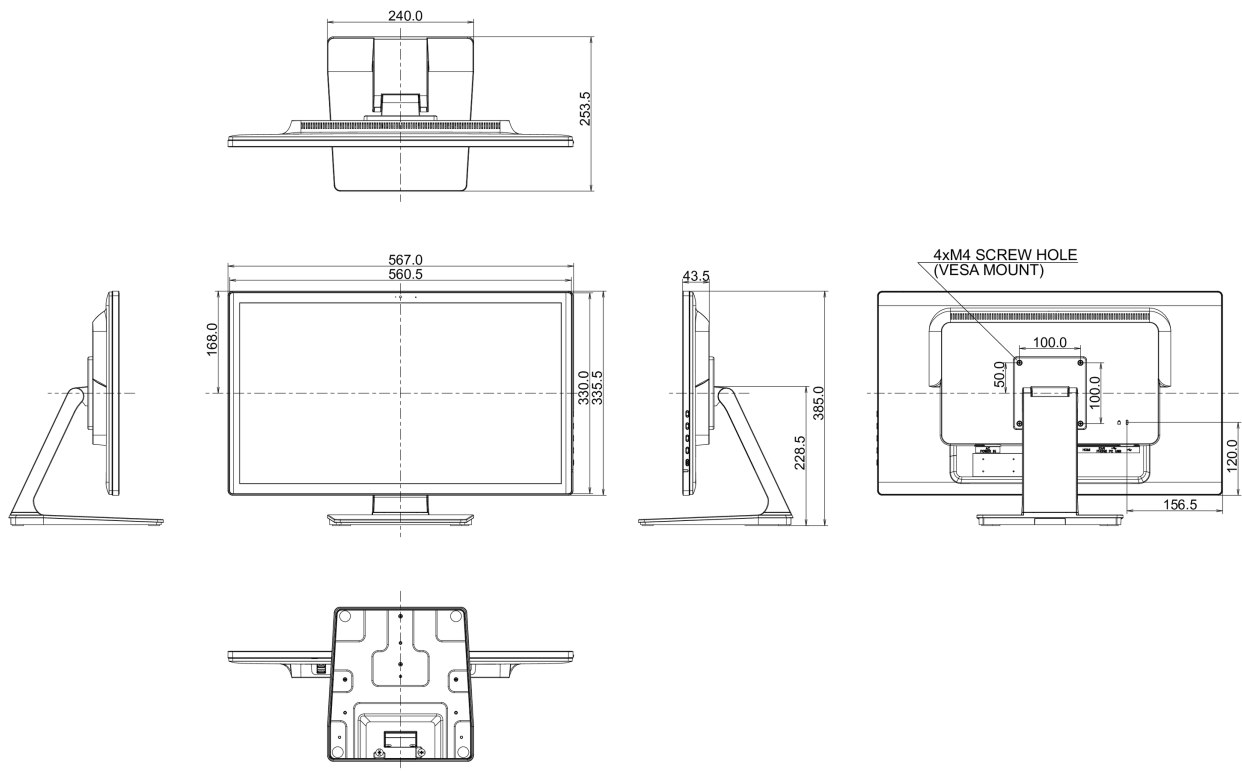

All trademarks and registered trademarks acknowledged. E & O E. Specification subject to change without notice. All LCD's comply with ISO-9241-307:2008 in connection with pixel defects.

© IYAMA CORPORATION. ALL RIGHTS RESERVED