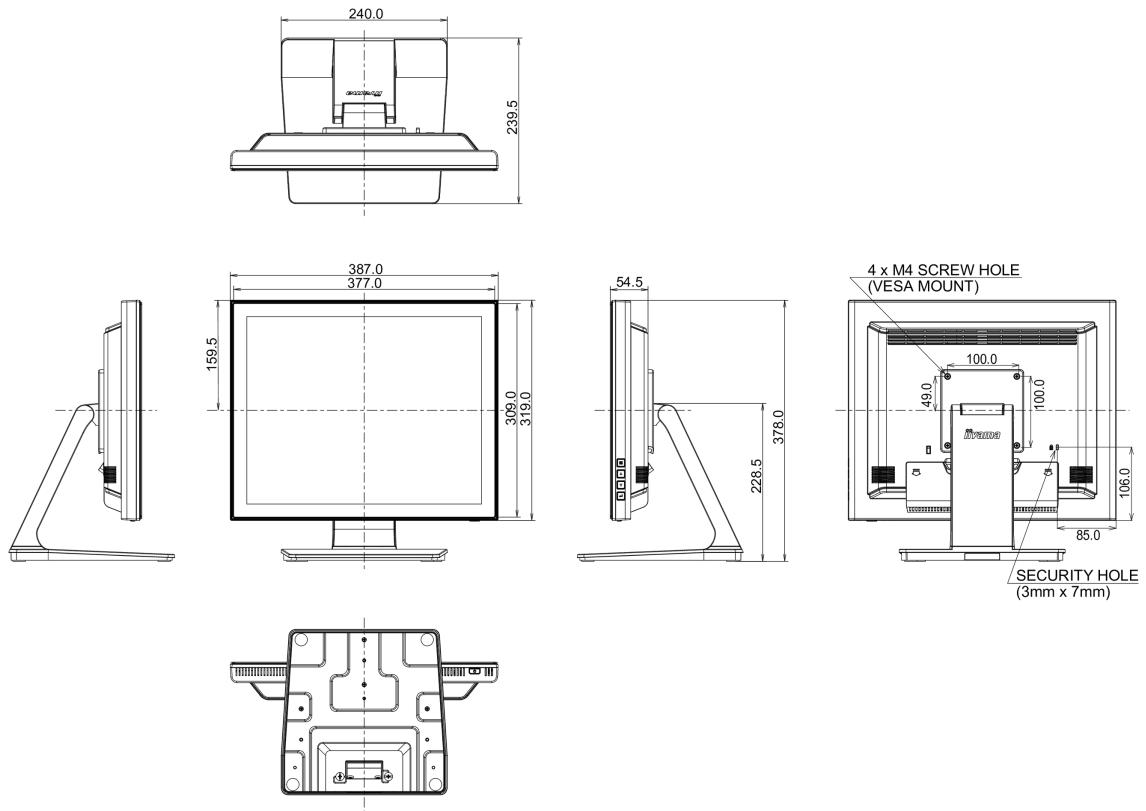

10 AFMETINGEN / GEWICHT

Product afmetingen B x H x D	387 x 378 x 240mm
Gewicht (zonder doos)	4.9kg
EAN code	4948570122141

Alle handelsmerken zijn geregistreerd. Gegevens onder voorbehoud van zetfouten. Specificaties kunnen vooraf en zonder opgaa van reden gewijzigd worden. Alle LCD-panels vallen onder ISO-9241-307:2008 inzake pixelfouten.