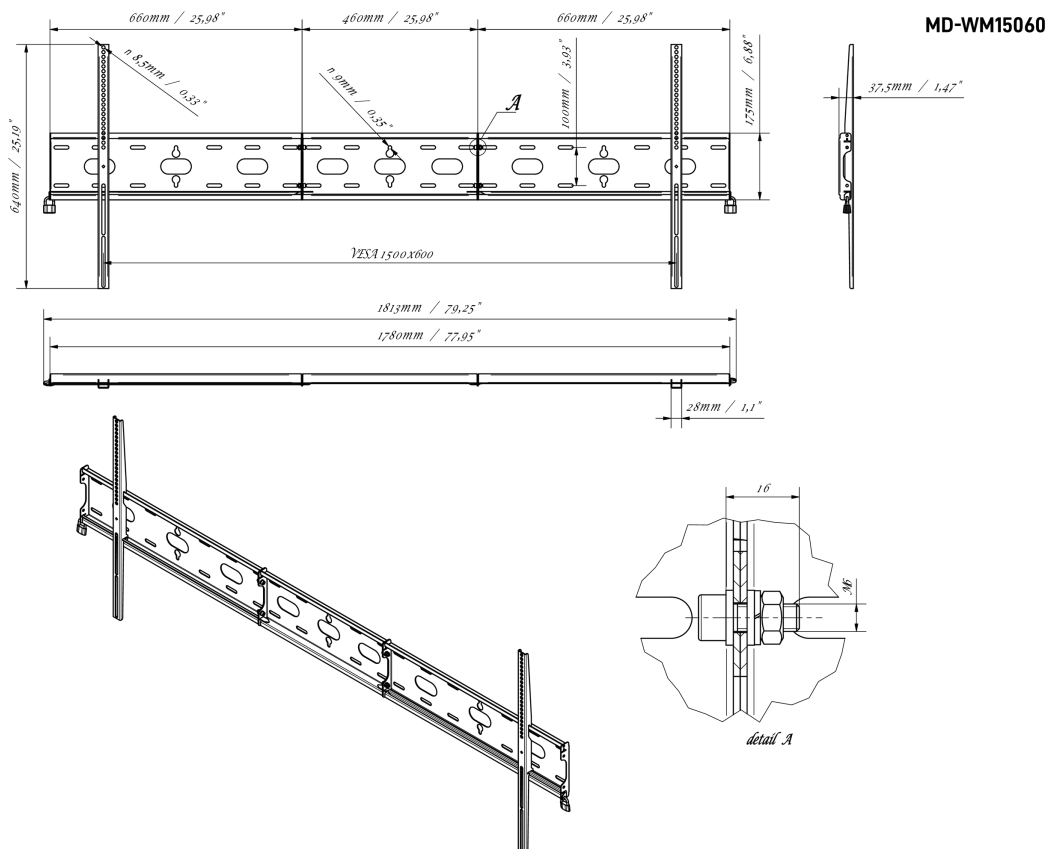

## Fixation murale universelle, max 1500x600mm, 125kg

Avec le système de fixation facile et rapide, ce support mural garantit une utilisation sécurisée dans des environnements tels que les écoles et autres bâtiments publics pour les écrans de 105" en orientation paysage.

### 02 LES SPÉCIFICATIONS

Max poids 125kg / moniteur

VESA min 100 x 100mm

VESA max 1500 x 600mm

### 03 DIMENSIONS / POIDS

Dimensions produit L x H x P

1813 x 640 x 37.5mm

Code EAN

5902841101234

*Toutes les marques nommées sur ce site sont des marques déposées. iiyama ne pourra être tenu responsable d'éventuelles erreurs ou omissions contenues sur ce site. Tous les écrans LCD iiyama sont conformes à la norme ISO-9241-307:2008 pour ce qui concerne les défauts de pixel.*