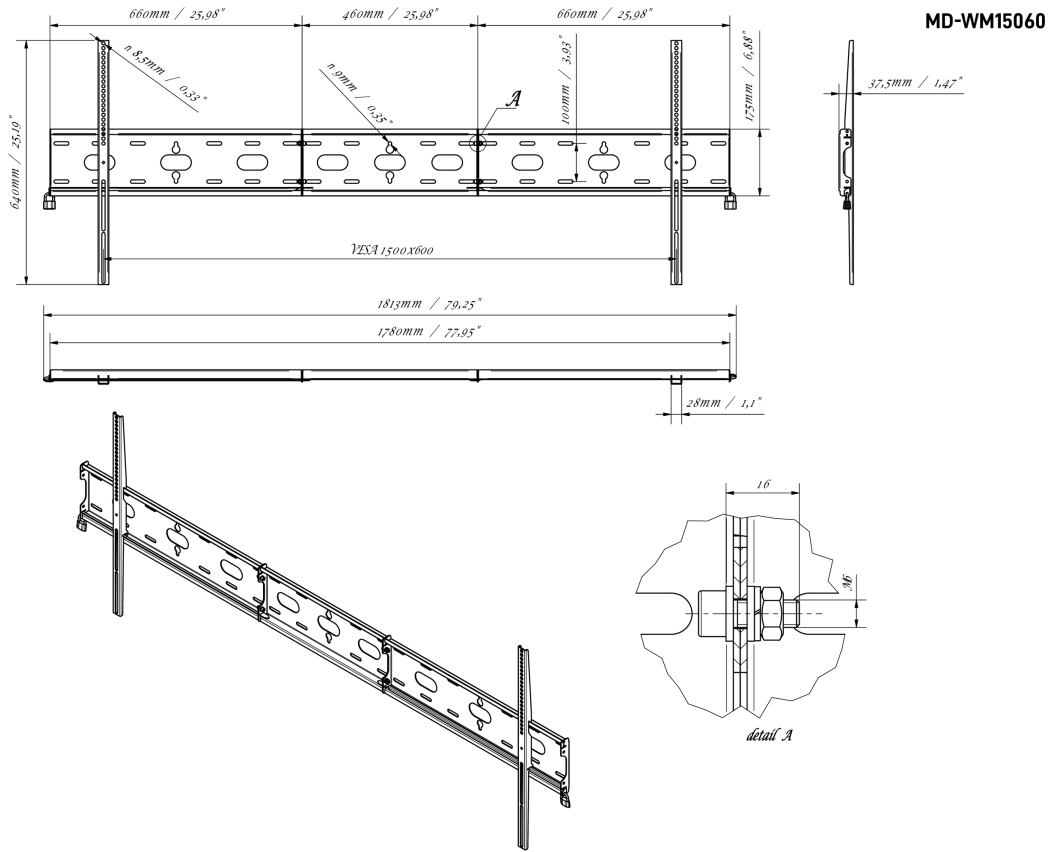

## Fixation murale universelle, max 1500x600mm, 125kg

Avec le système de fixation facile et rapide, ce support mural garantit une utilisation sécurisée dans des environnements tels que les écoles et autres bâtiments publics pour les écrans de 105" en orientation paysage.

### 02 LES SPÉCIFICATIONS

Max poids 125kg / moniteur

VESA min 100 x 100mm

VESA max 1500 x 600mm

### 03 DIMENSIONS / POIDS

Dimensions produit L x H x P

1813 x 640 x 37.5mm

Code EAN

5902841101234

*Toutes les marques nommées sur ce site sont des marques déposées. iiyama ne pourra être tenu responsable d'éventuelles erreurs ou omissions contenues sur ce site. Tous les écrans LCD iiyama sont conformes à la norme ISO-9241-307:2008 pour ce qui concerne les défauts de pixel.*