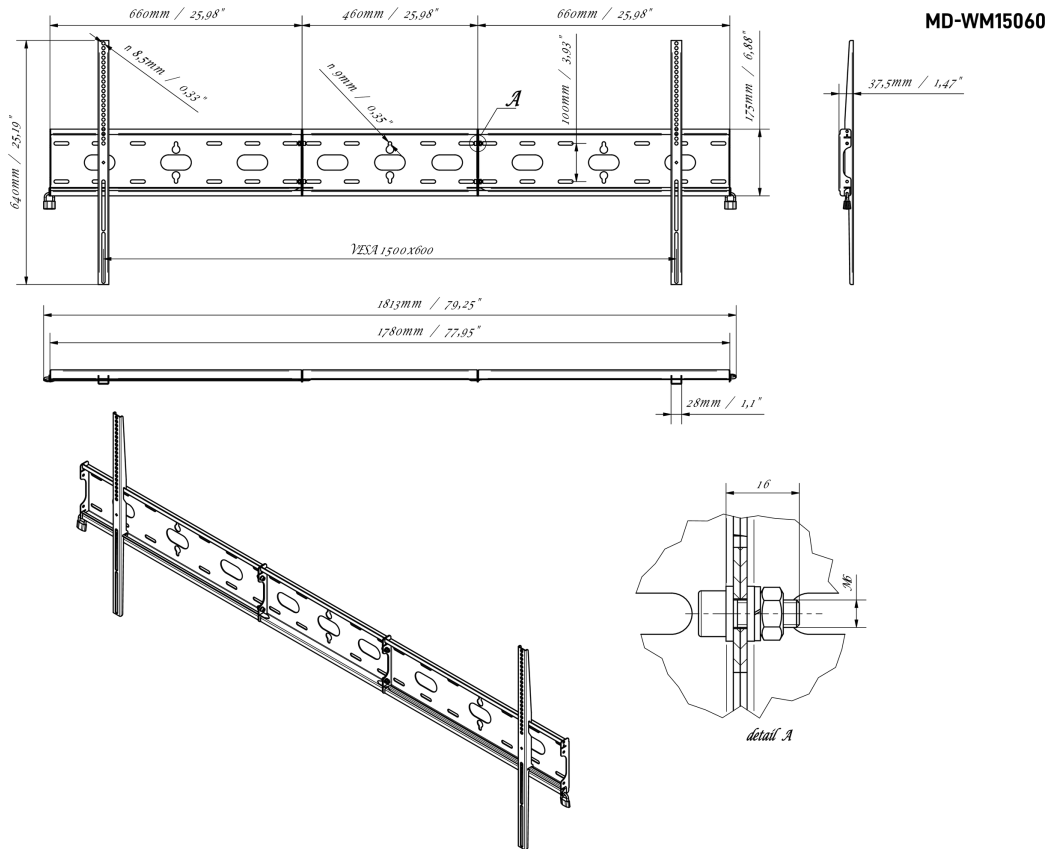

Universele wandbevestiging, tot VESA 1500x600mm, max. 125kg

Met het eenvoudige en snelle bevestigingssysteem garandeert deze muurbeugel een veilig gebruik in omgevingen zoals scholen en andere openbare utiliteitsgebouwen voor 105" displays in landscape orientatie.

01 APPARAAT

Type Muurbeugel

02 TECHNISCHE SPECIFICATIES

Max gewicht	125kg / monitor
VESA minimum	100 x 100mm
VESA maximum	1500 x 600mm

03 AFMETINGEN / GEWICHT

Product afmetingen B x H x D

1813 x 640 x 37.5mm