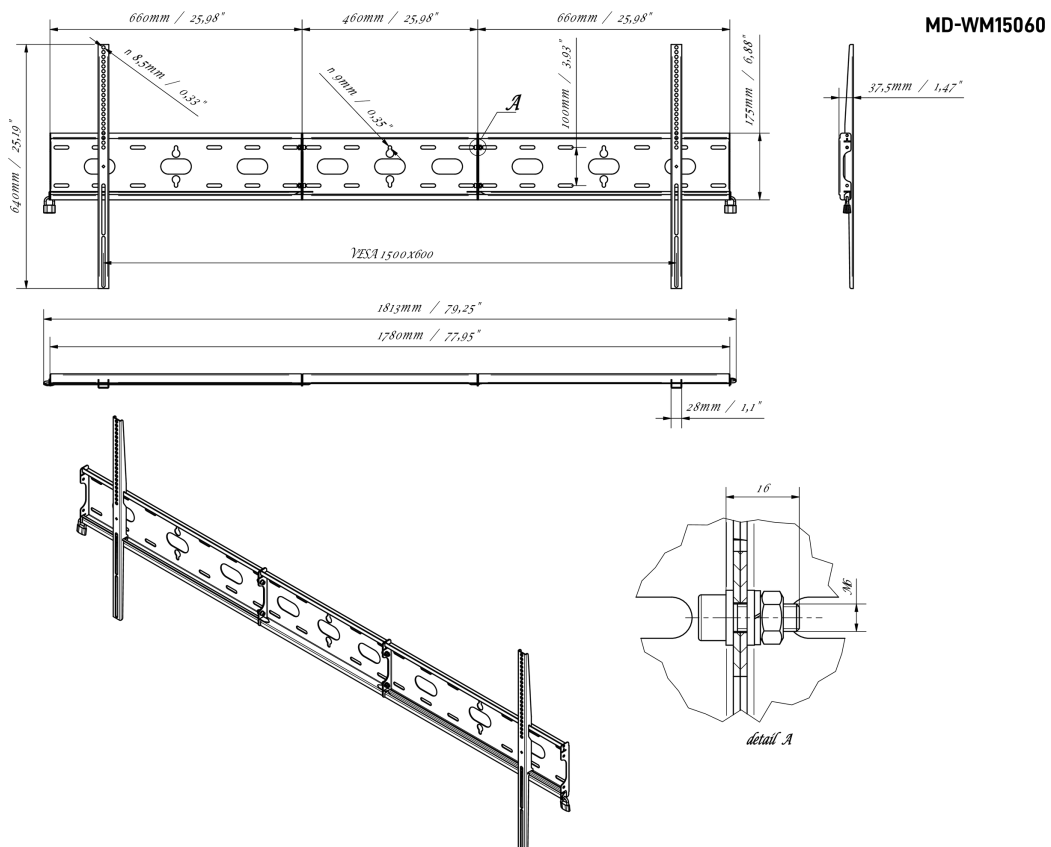

03 AFMETINGEN / GEWICHT

Product afmetingen B x H x D

1813 x 640 x 37.5mm

EAN code

5902841101234