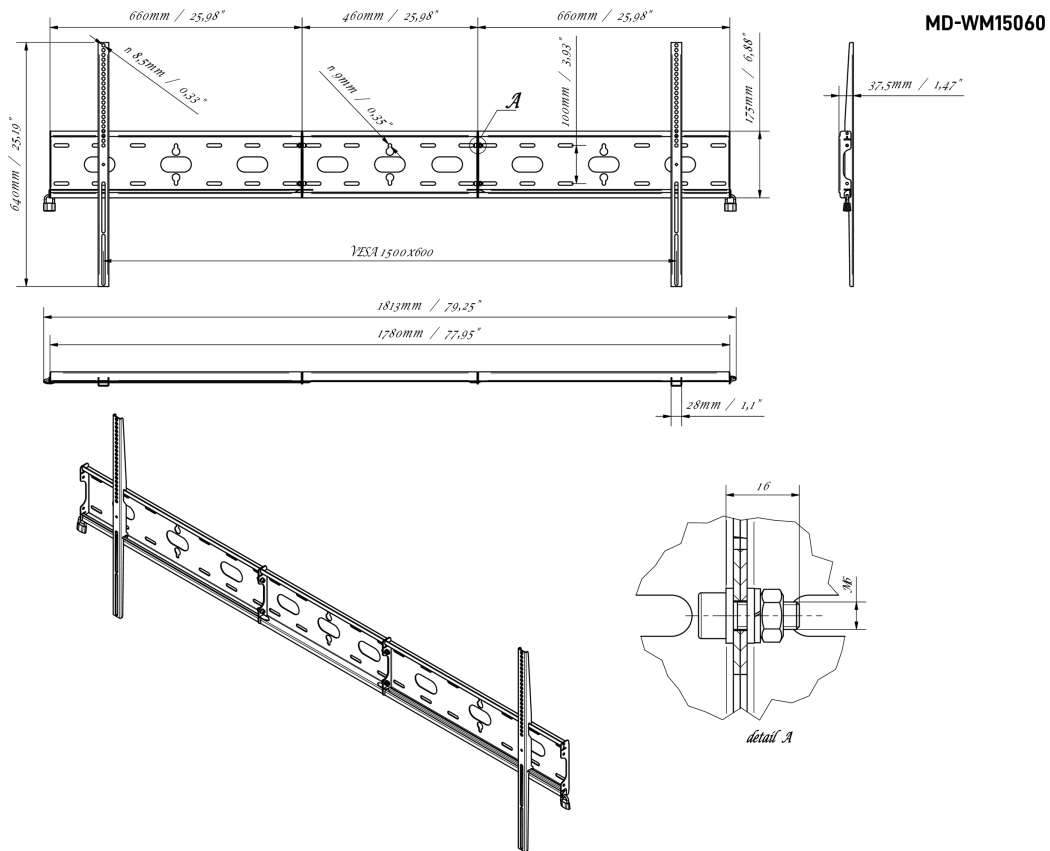

## Универсальное настенное крепление, VESA до 1500x600 мм, максимальный вес не более 125кг

С помощью простой и быстрой системы крепления это крепление на стену обеспечивает безопасное использование в школах и других общественных зданиях для дисплеев размером 105 дюймов в горизонтальной ориентации.

### 01 DEVICE

Type Wall Mount

### 02 TECHNICAL SPECIFICATION

Max weight capacity 125kg / монитор

VESA minimum 100 x 100mm

VESA maximum 1500 x 600mm

**03**    **РАЗМЕР / BEC**

**Размер продукта Ш x В x Г**

1813 x 640 x 37.5мм

**EAN код**