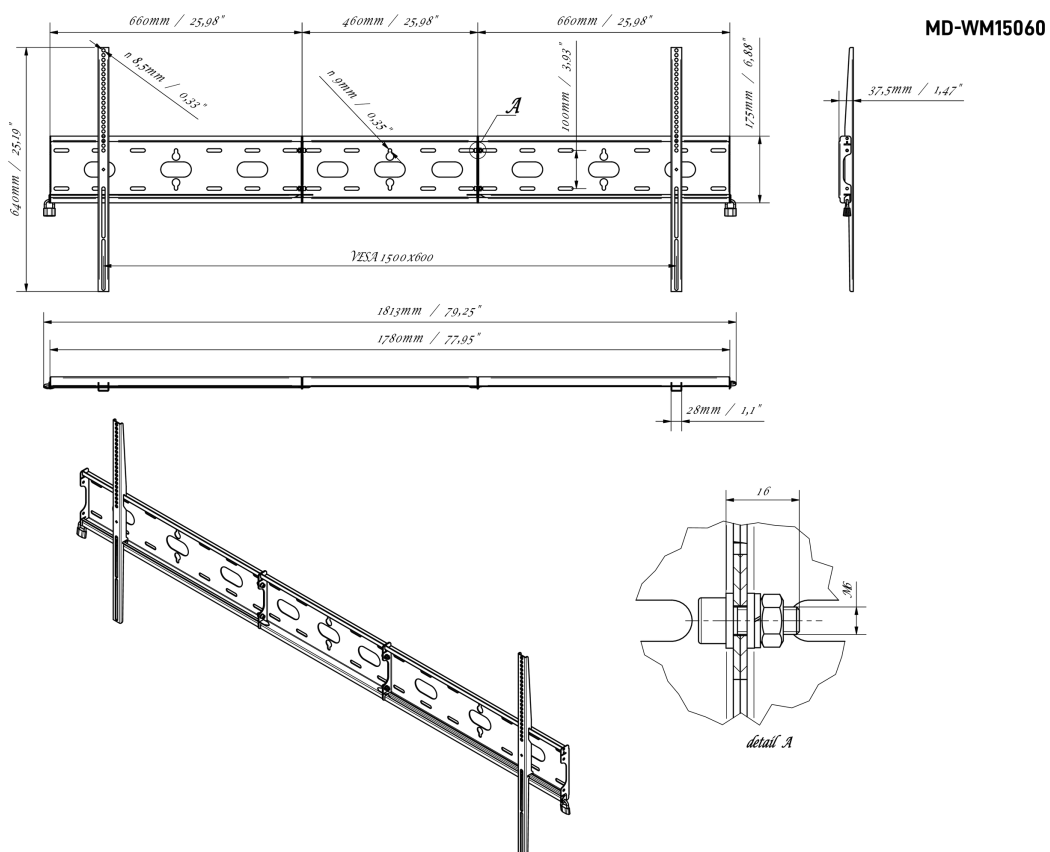

03   **РАЗМЕР / BEC**

Размер продукта Ш x В x Г

1813 x 640 x 37.5мм

EAN код

5902841101234