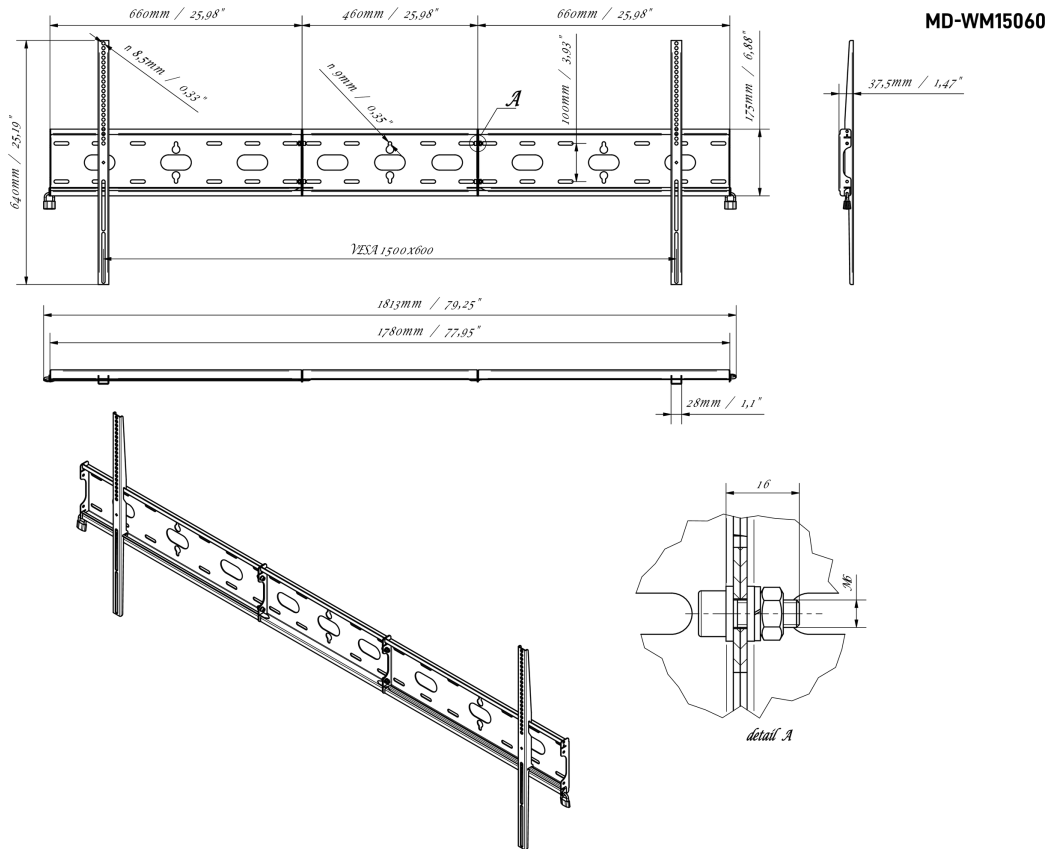

## Univerzální nástěnný držák, VESA až 1500x600 mm, max. 125 kg

S jednoduchým a rychlým systémem upevňování zajišťuje tento závěs na stěnu bezpečné použití ve školách a dalších veřejných budovách pro displeje o velikosti 105 palců v orientaci na šířku.

### 01 DEVICE

Type Wall Mount

### 02 SPECIFIKACE

Váha max. 125kg / monitor

VESA minimum 100 x 100mm

VESA maximum 1500 x 600mm

### 03 ROZMĚRY / HMOTNOST

Rozměry výrobku Š x V x D

1813 x 640 x 37.5mm

EAN code

5902841101234

*Všechny ochranné známky jsou registrovány a chráněny. Vyhrazené právo na změny. Veškeré ploché panely LCD splňují normu ISO-9241-307:2008 v oblasti počtu vadných pixelů.*