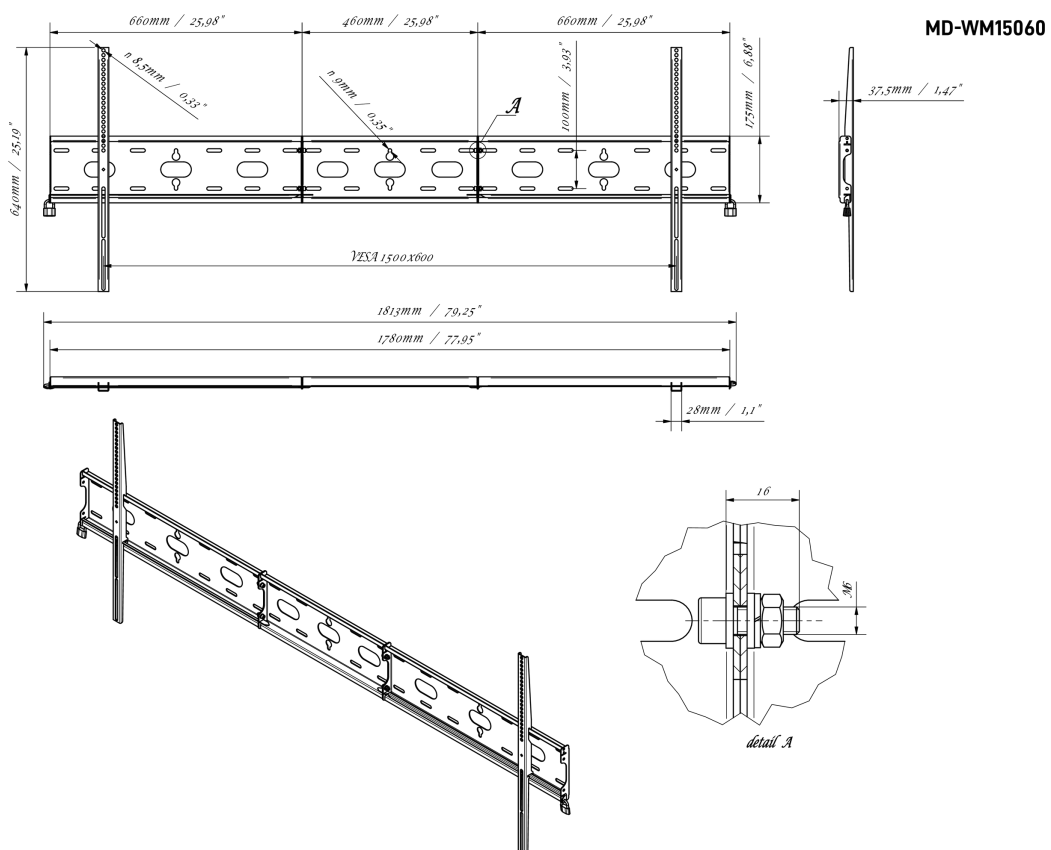

### 02 SPECIFIKACE

Váha max. 125kg / monitor

VESA minimum 100 x 100mm

VESA maximum 1500 x 600mm

### 03 ROZMĚRY / HMOTNOST

Rozměry výrobku Š x V x D

1813 x 640 x 37.5mm

EAN code

5902841101234

*Všechny ochranné známky jsou registrovány a chráněny. Vyhrazené právo na změny. Veškeré ploché panely LCD splňují normu ISO-9241-307:2008 v oblasti počtu vadných pixelů.*